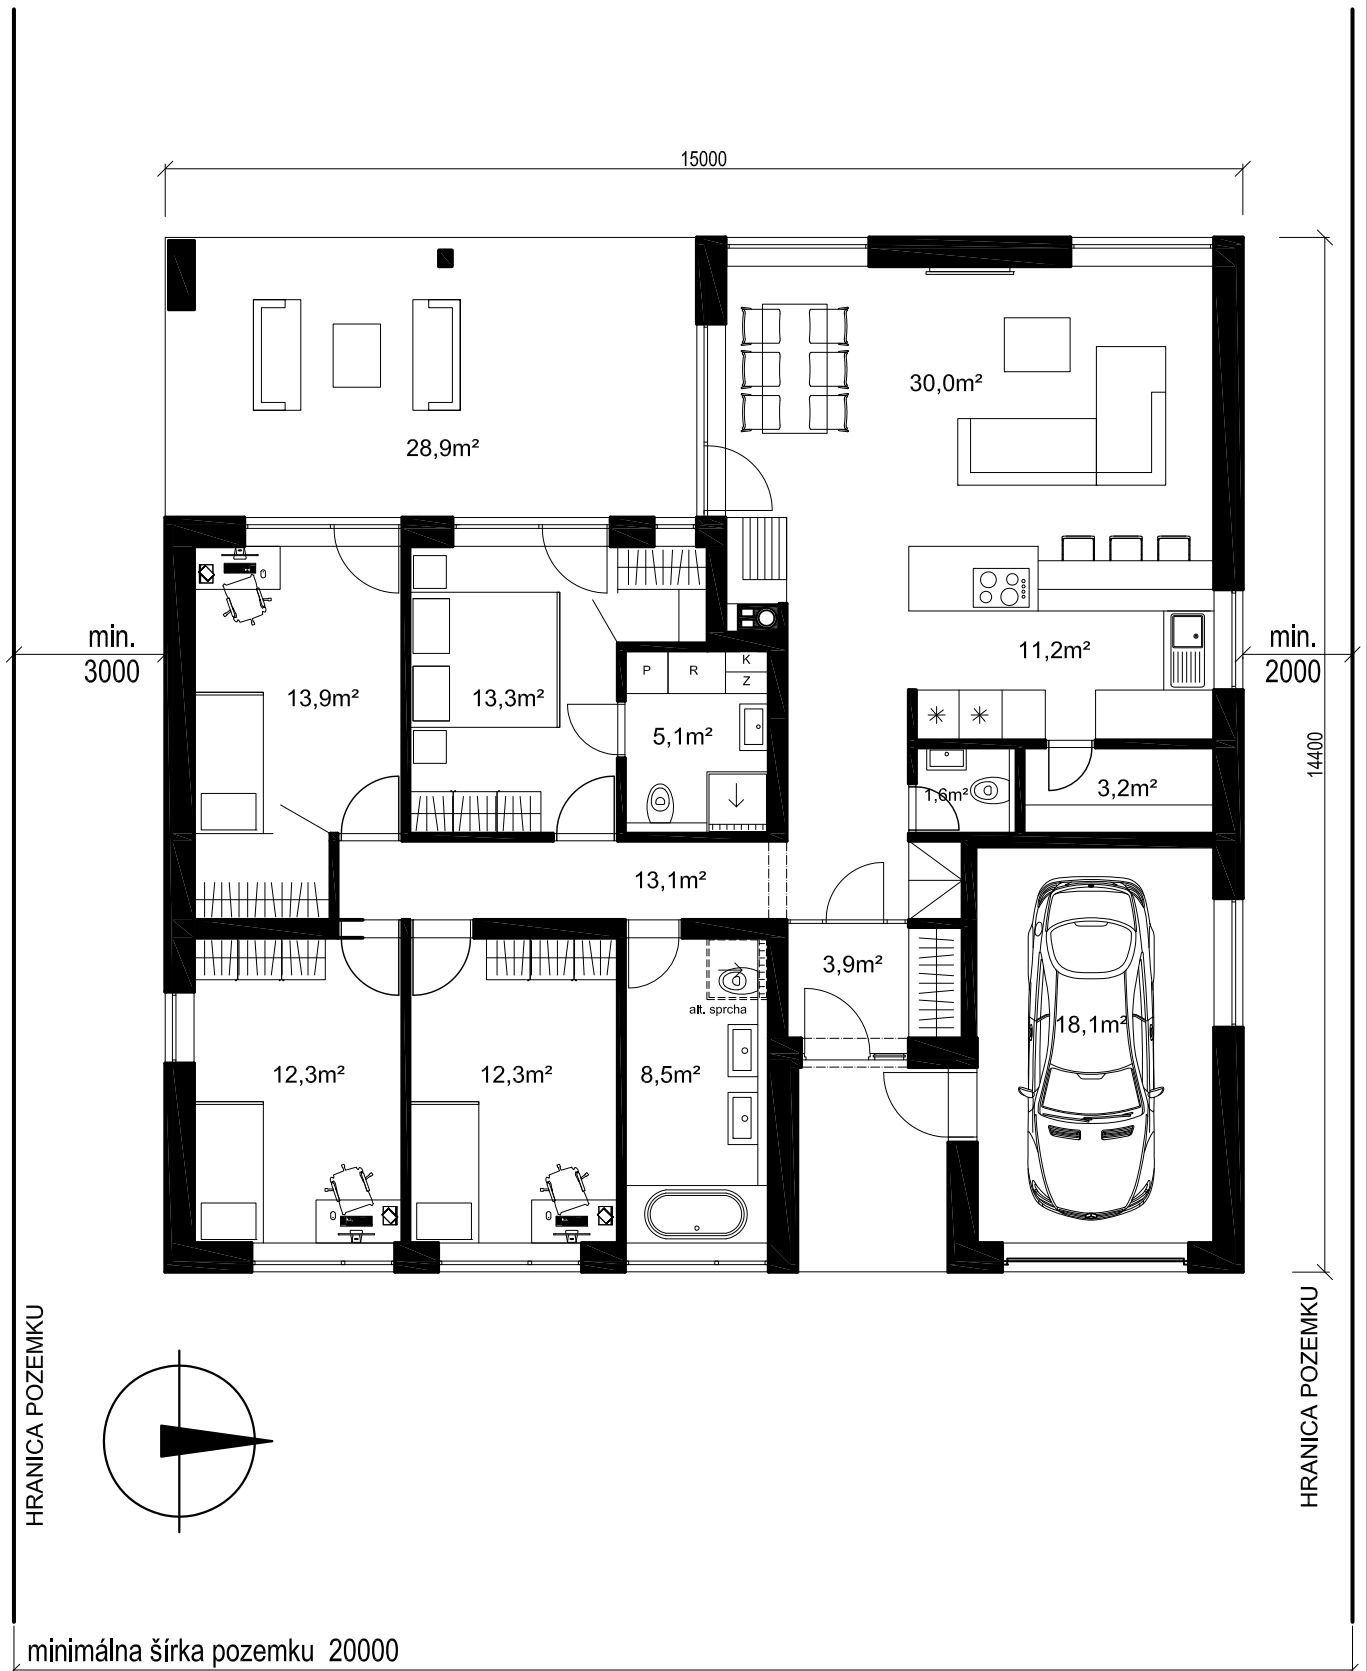

PRÍZEMNÝ RODINNÝ DOM DOBRY BARAK 03 KATALÓGOVÝ PROJEKT

ZASTAVANÁ PLOCHA : 216,0 m²
ÚŽITKOVÁ PLOCHA : 146,5 m²

www.katalogovedomy.sk
02/52964037, 0905 485 363
Ing. arch. Lubica Ondreášová
info@katalogovedomy.sk