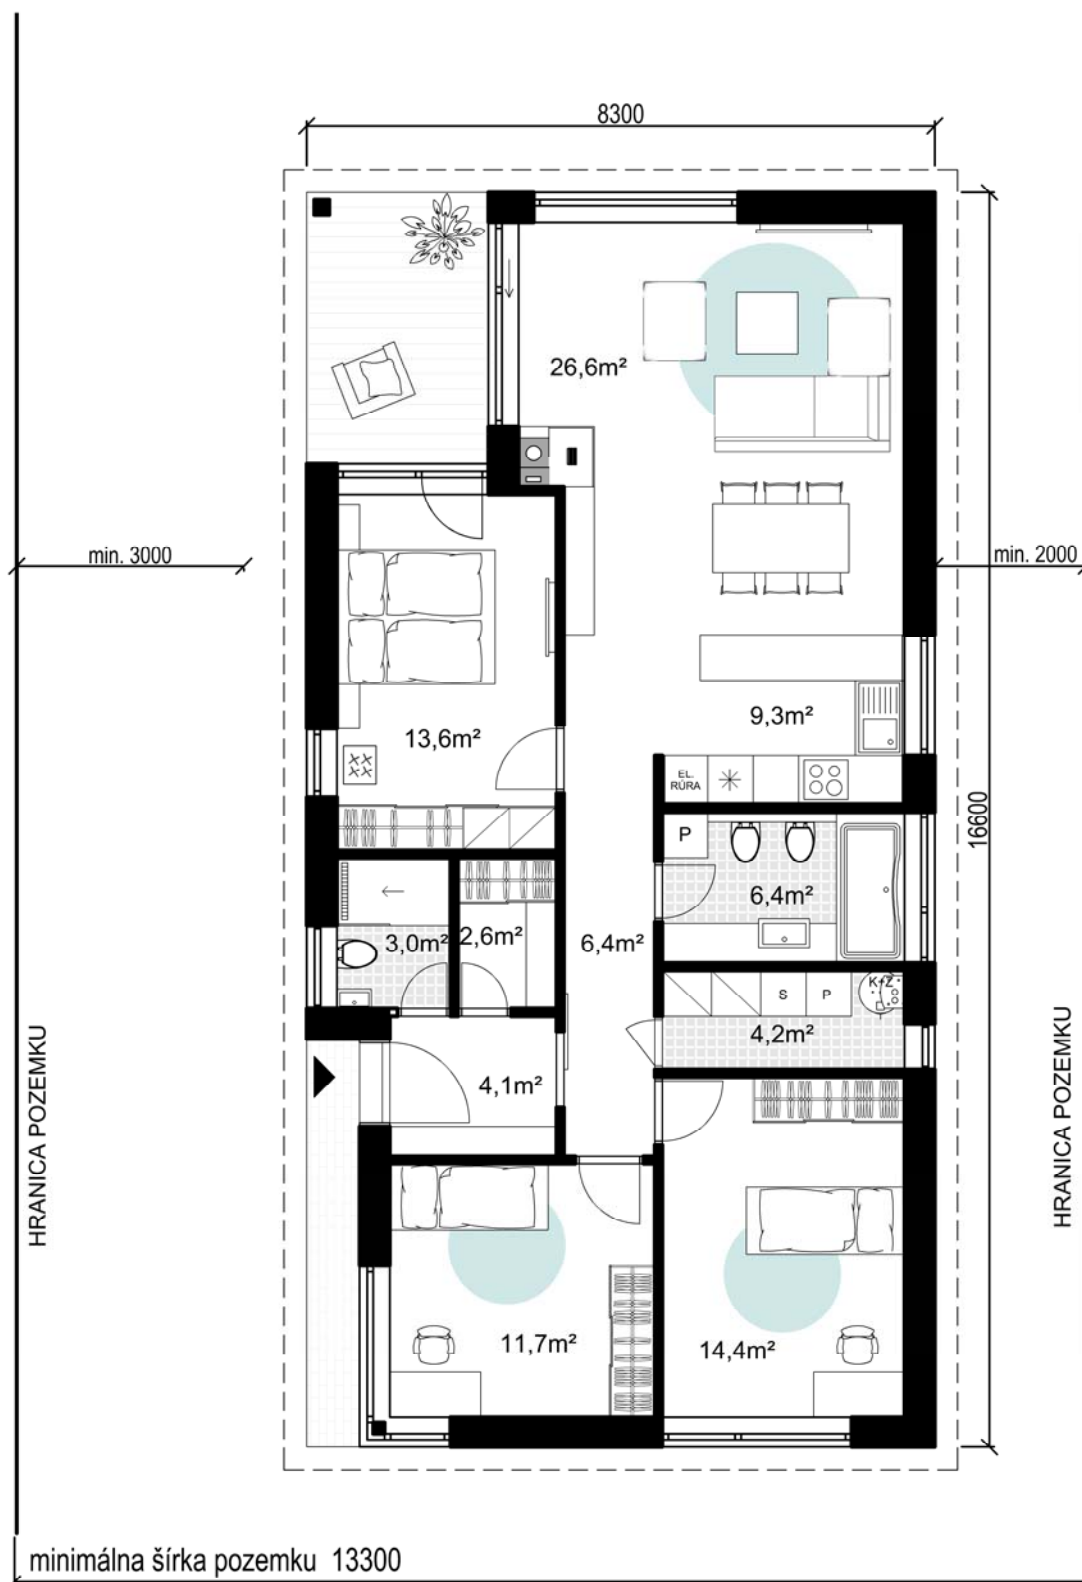

Prízemný rodinný dom SIMONA HOUSE

Zastavaná plocha : 125,3 m²
 Úžitková plocha : 103,0 m²
 Terasa a vstup : 12,5 m²

www.katalogovedomy.sk
 02/52964037, 0905 485 363
 Ing. arch. Lubica Ondreášová
 info@katalogovedomy.sk