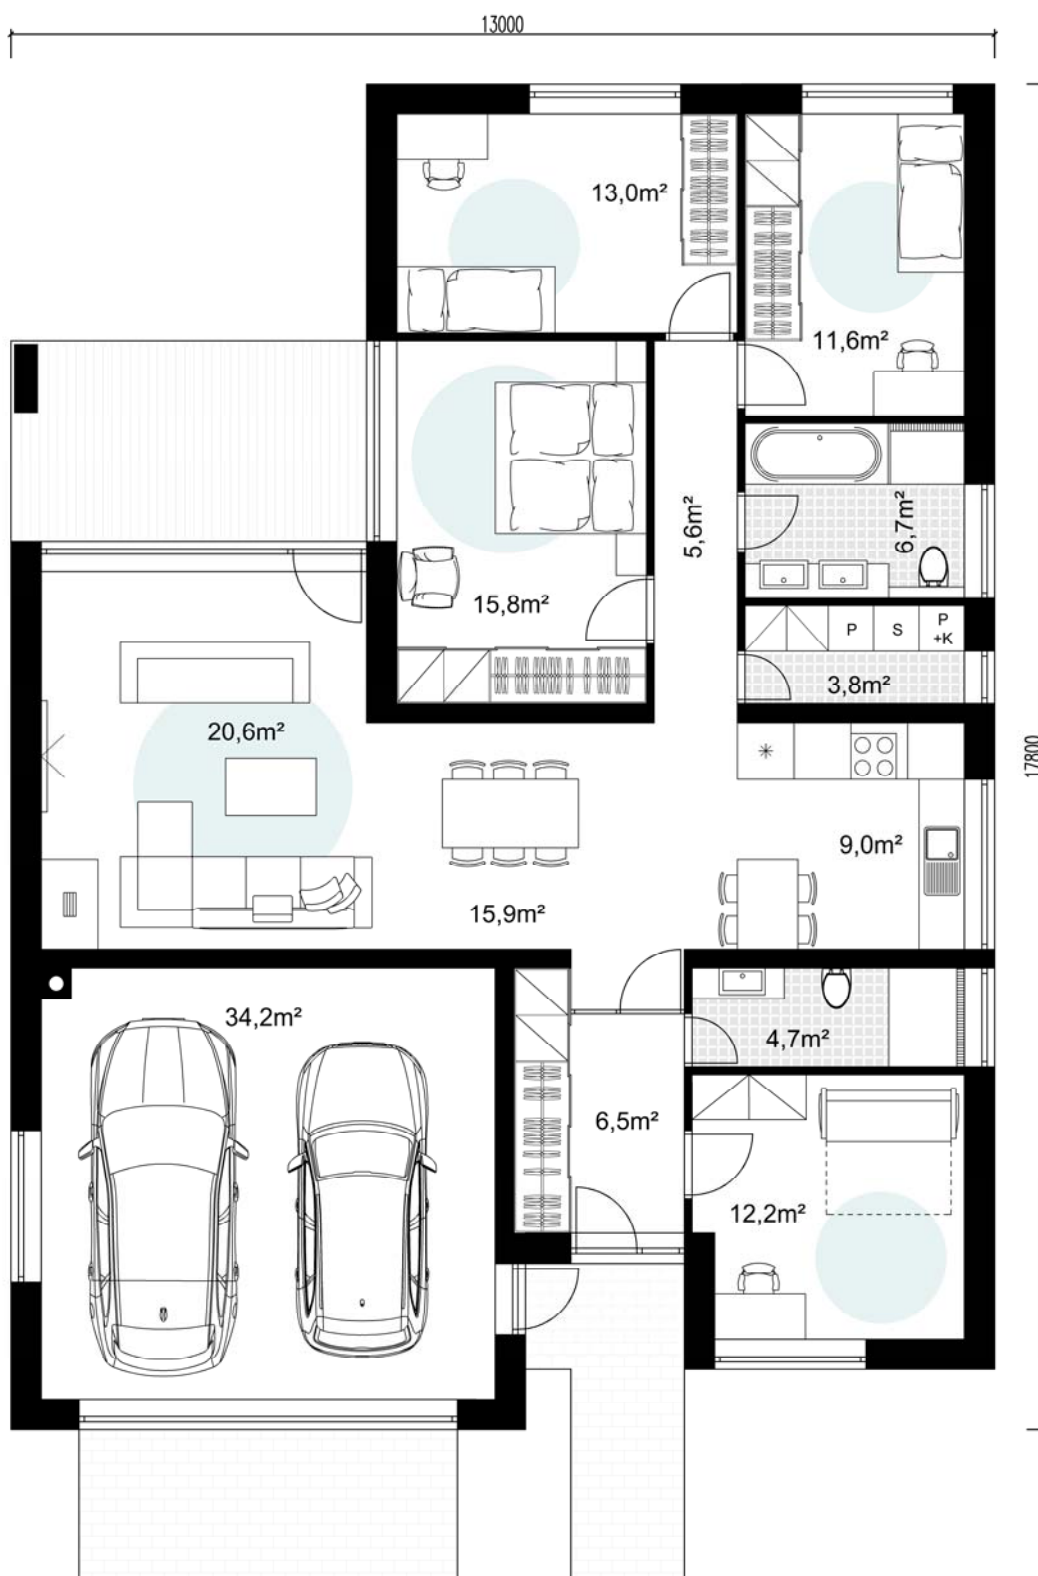

Prízemný rodinný dom T2

Zastavaná plocha : 195,3 m²
 Úžitková plocha : 159,6 m²
 Obytná plocha : 89,1 m²

www.katalogovedomy.sk
 02/52964037, 0905 485 363
 Ing. arch. Lubica Ondreášová
 info@katalogovedomy.sk