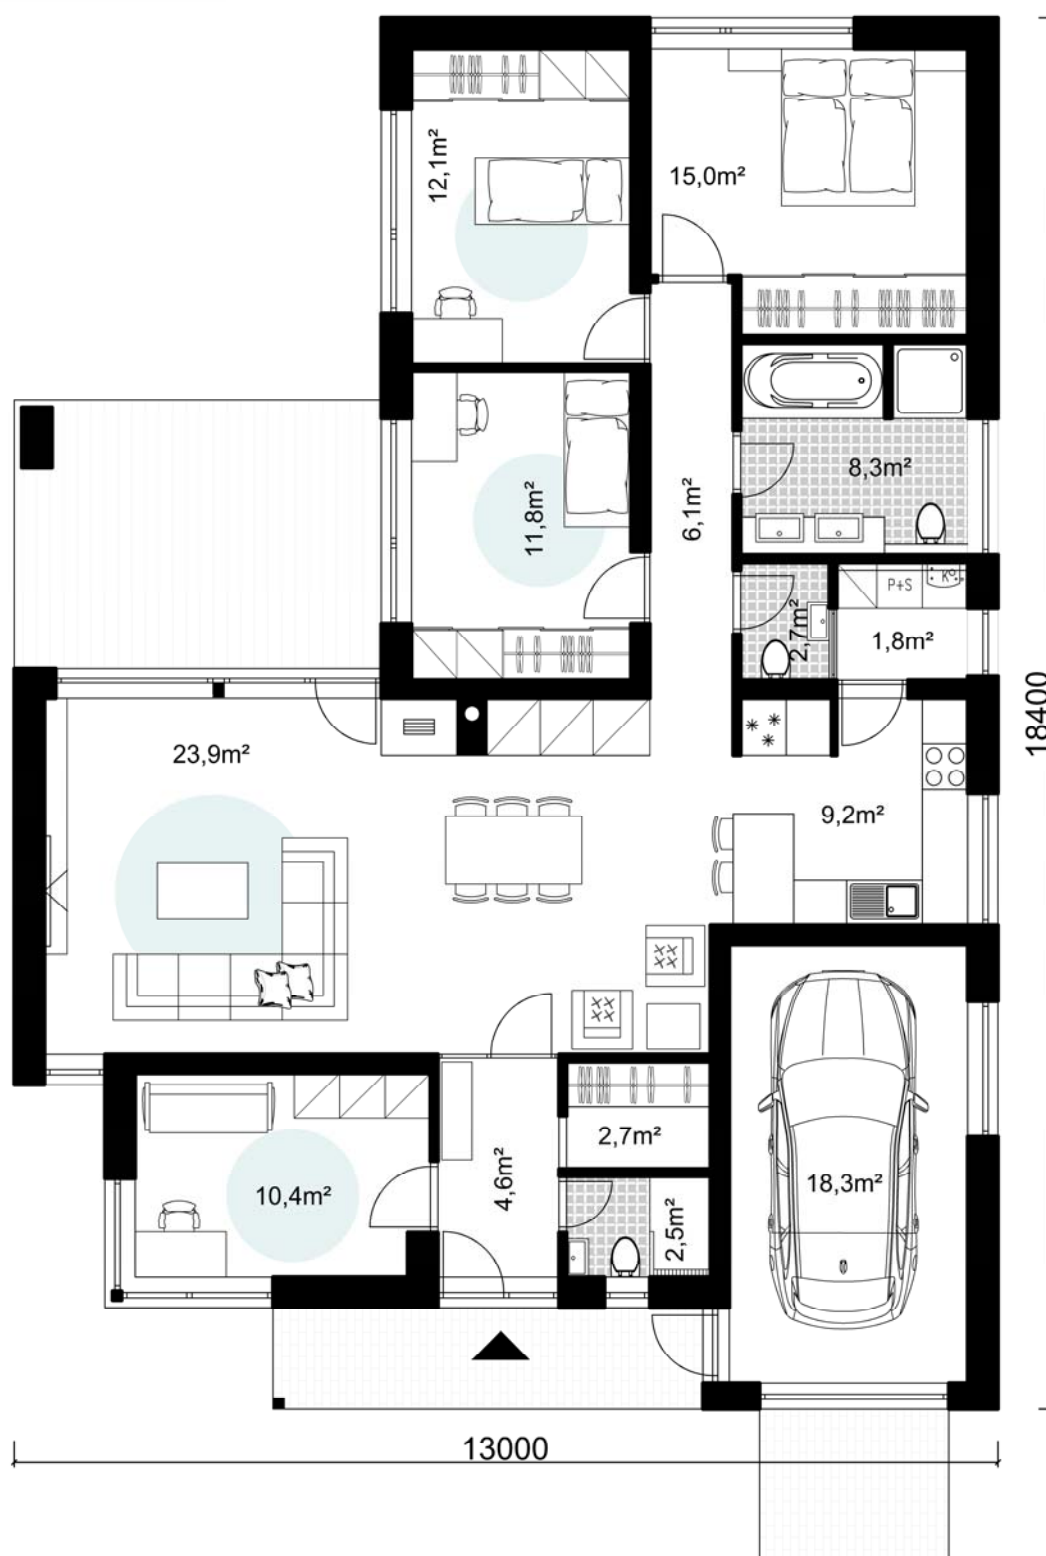

Prízemný rodinný dom T1

Zastavaná plocha : 182,2 m²
 Úžitková plocha : 129,4 m²
 Terasa a vstup : 22,0 m²

www.katalogovedomy.sk
 02/52964037, 0905 485 363
 Ing. arch. Lubica Ondreášová
 info@katalogovedomy.sk