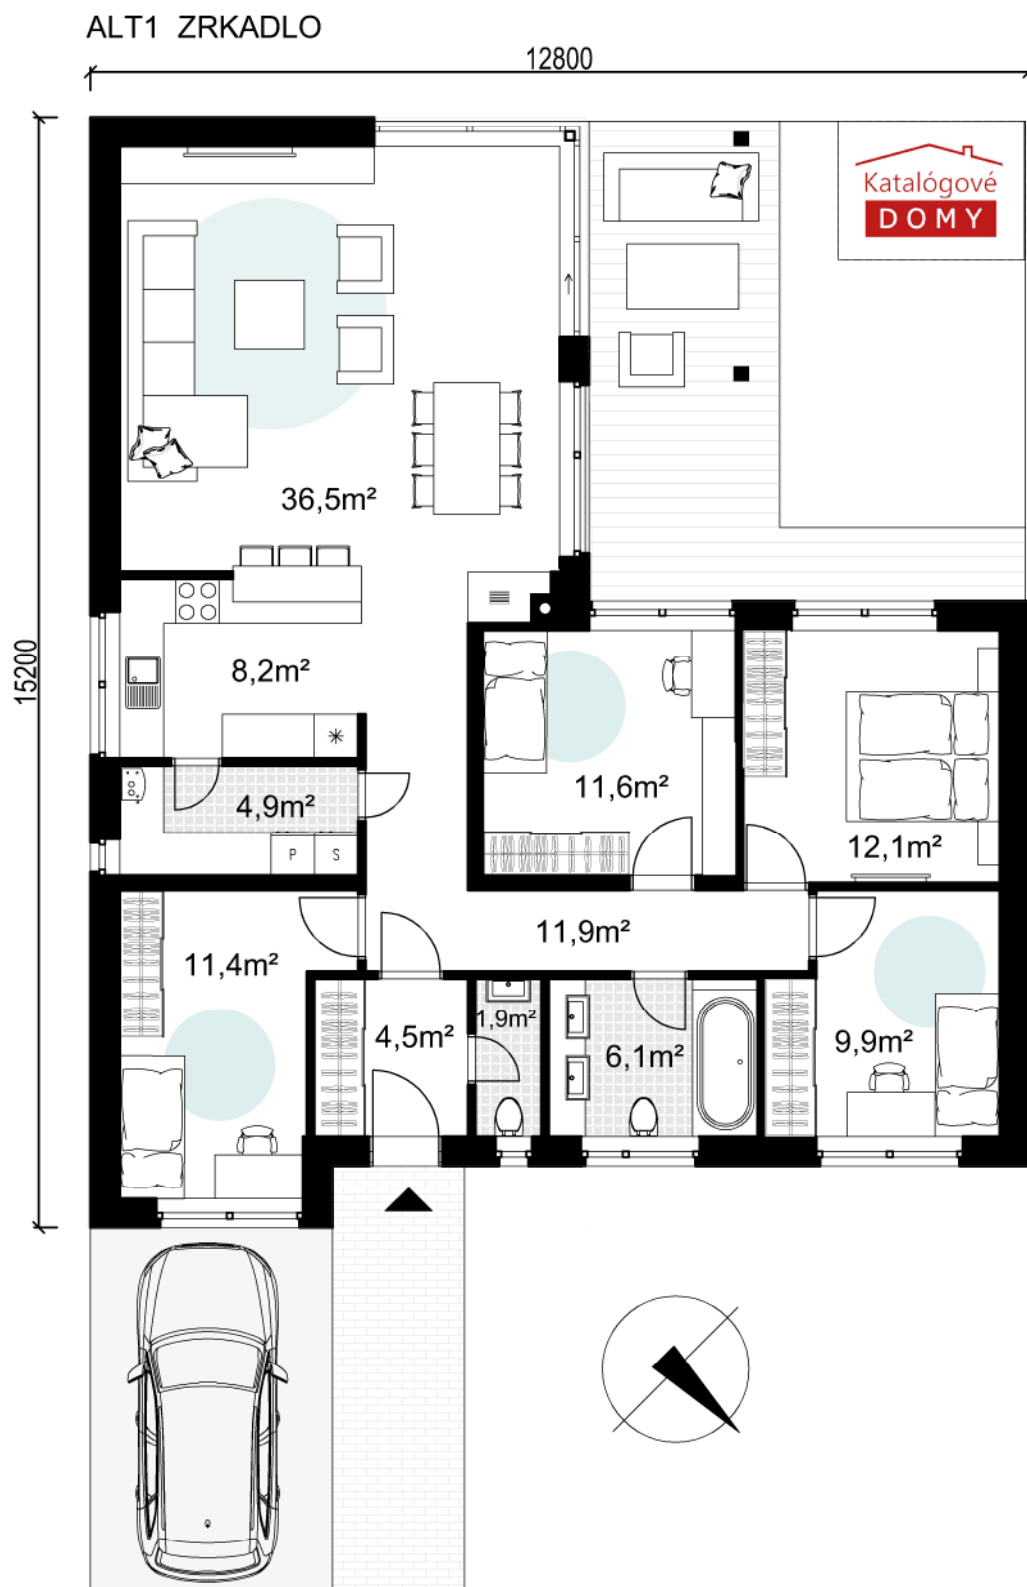

# PRÍZEMNÝ RODINNÝ DOM L MINI BEZ GARÁŽE KATALÓGOVÝ PROJEKT

ZASTAVANÁ PLOCHA : 146,2 m<sup>2</sup>  
ÚŽITKOVÁ PLOCHA : 119,0 m<sup>2</sup>

[www.katalogovedomy.sk](http://www.katalogovedomy.sk)  
02/52964037, 0905 485 363  
Ing. arch. Lubica Ondreášová  
[info@katalogovedomy.sk](mailto:info@katalogovedomy.sk)