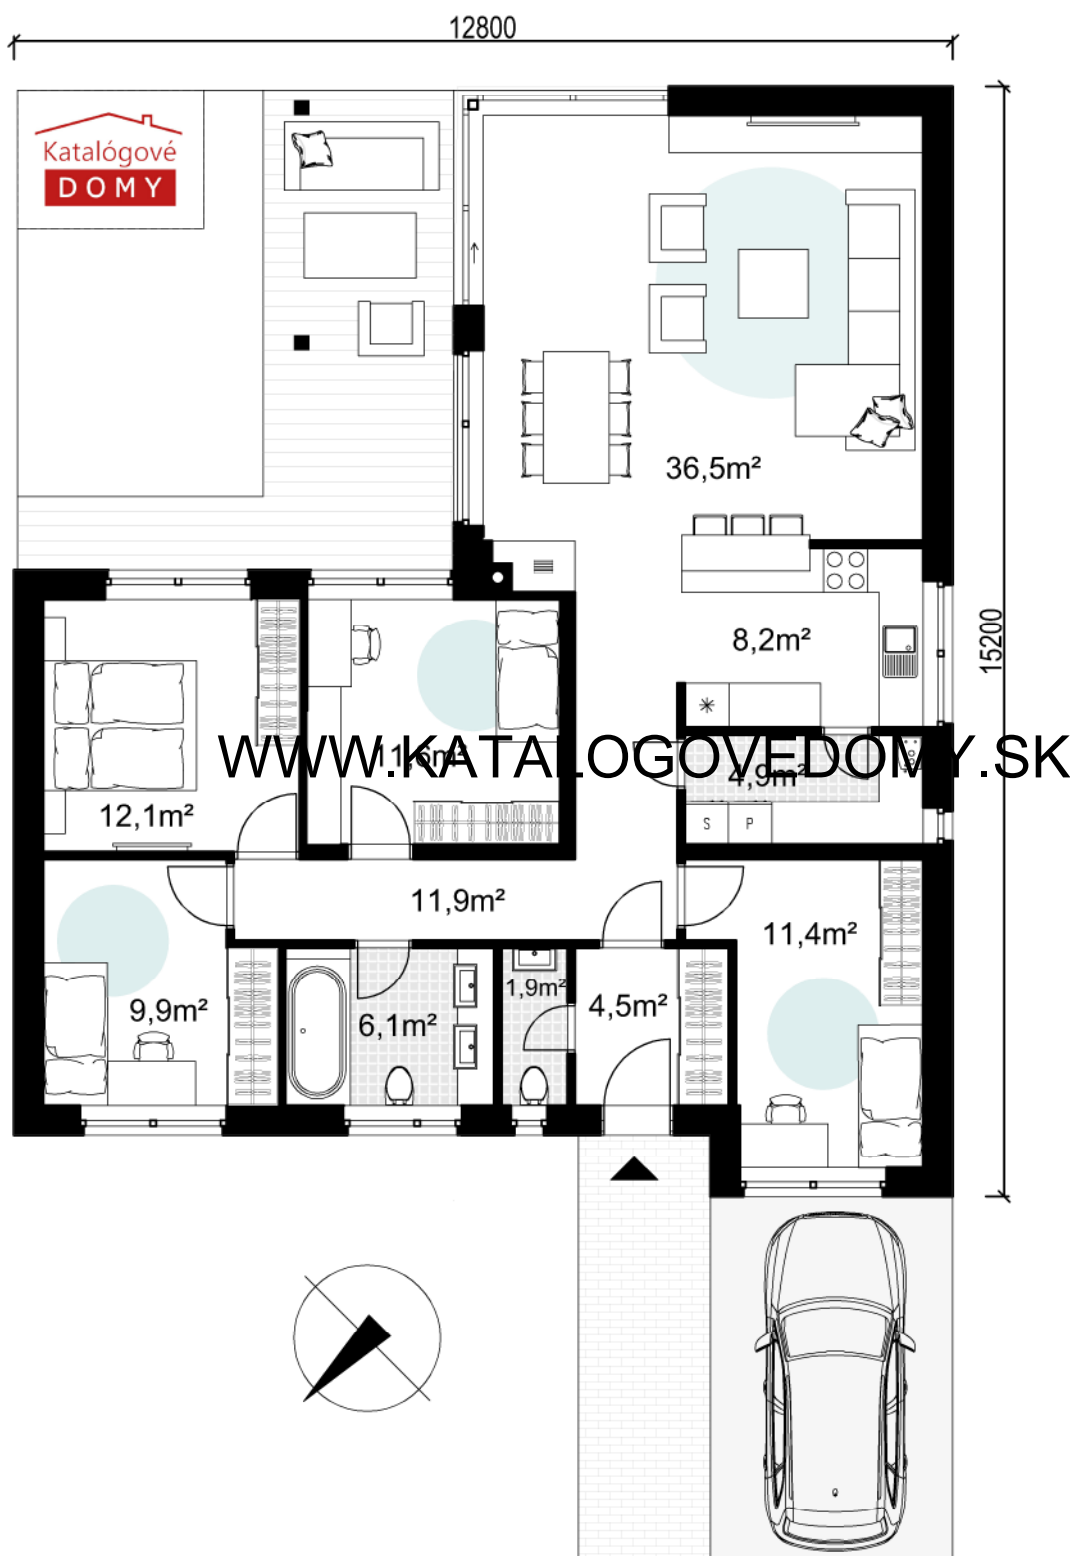

PRÍZEMNÝ RODINNÝ DOM L MINI BEZ GARÁŽE KATALÓGOVÝ PROJEKT

ZASTAVANÁ PLOCHA : 146,2 m²
ÚŽITKOVÁ PLOCHA : 119,0 m²

www.katalogovedomy.sk
02/52964037, 0905 485 363
Ing. arch. Lubica Ondreášová
info@katalogovedomy.sk