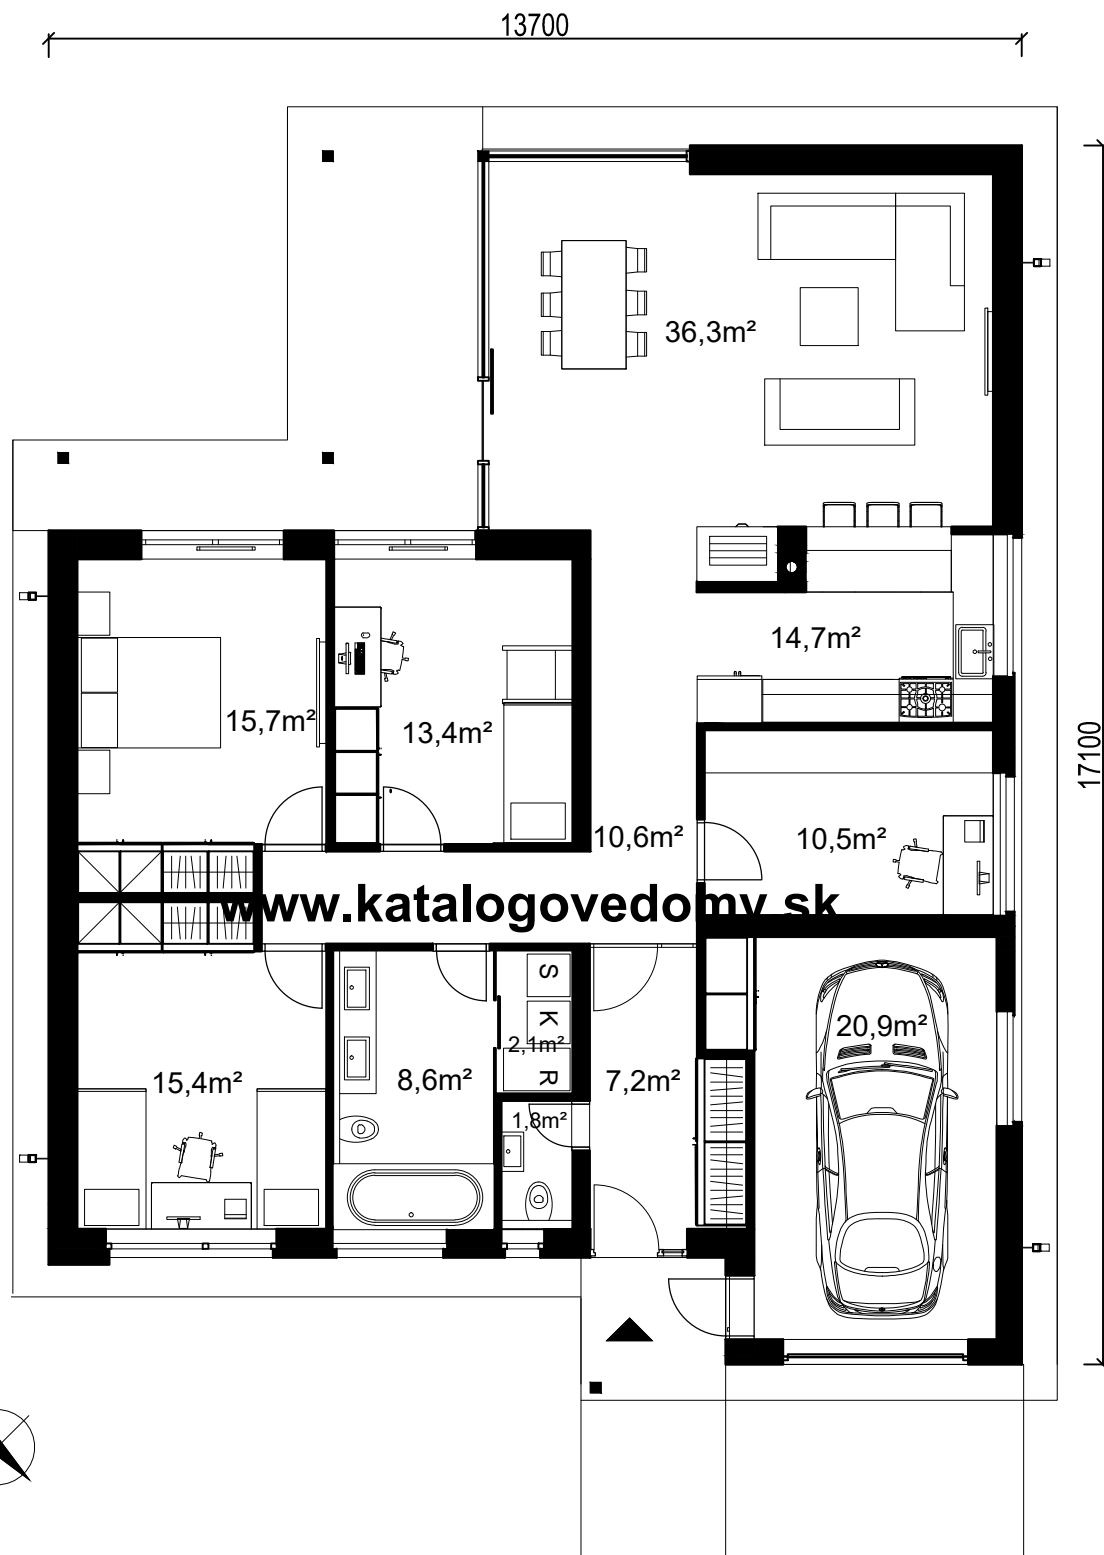

PRÍZEMNÝ RODINNÝ DOM L MINI KATALÓGOVÝ PROJEKT

ZASTAVANÁ PLOCHA : 188,0 m²
ÚŽITKOVÁ PLOCHA : 157,1 m²

www.katalogovedomy.sk
02/52964037, 0905 485 363
Ing. arch. Lubica Ondreášová
info@katalogovedomy.sk