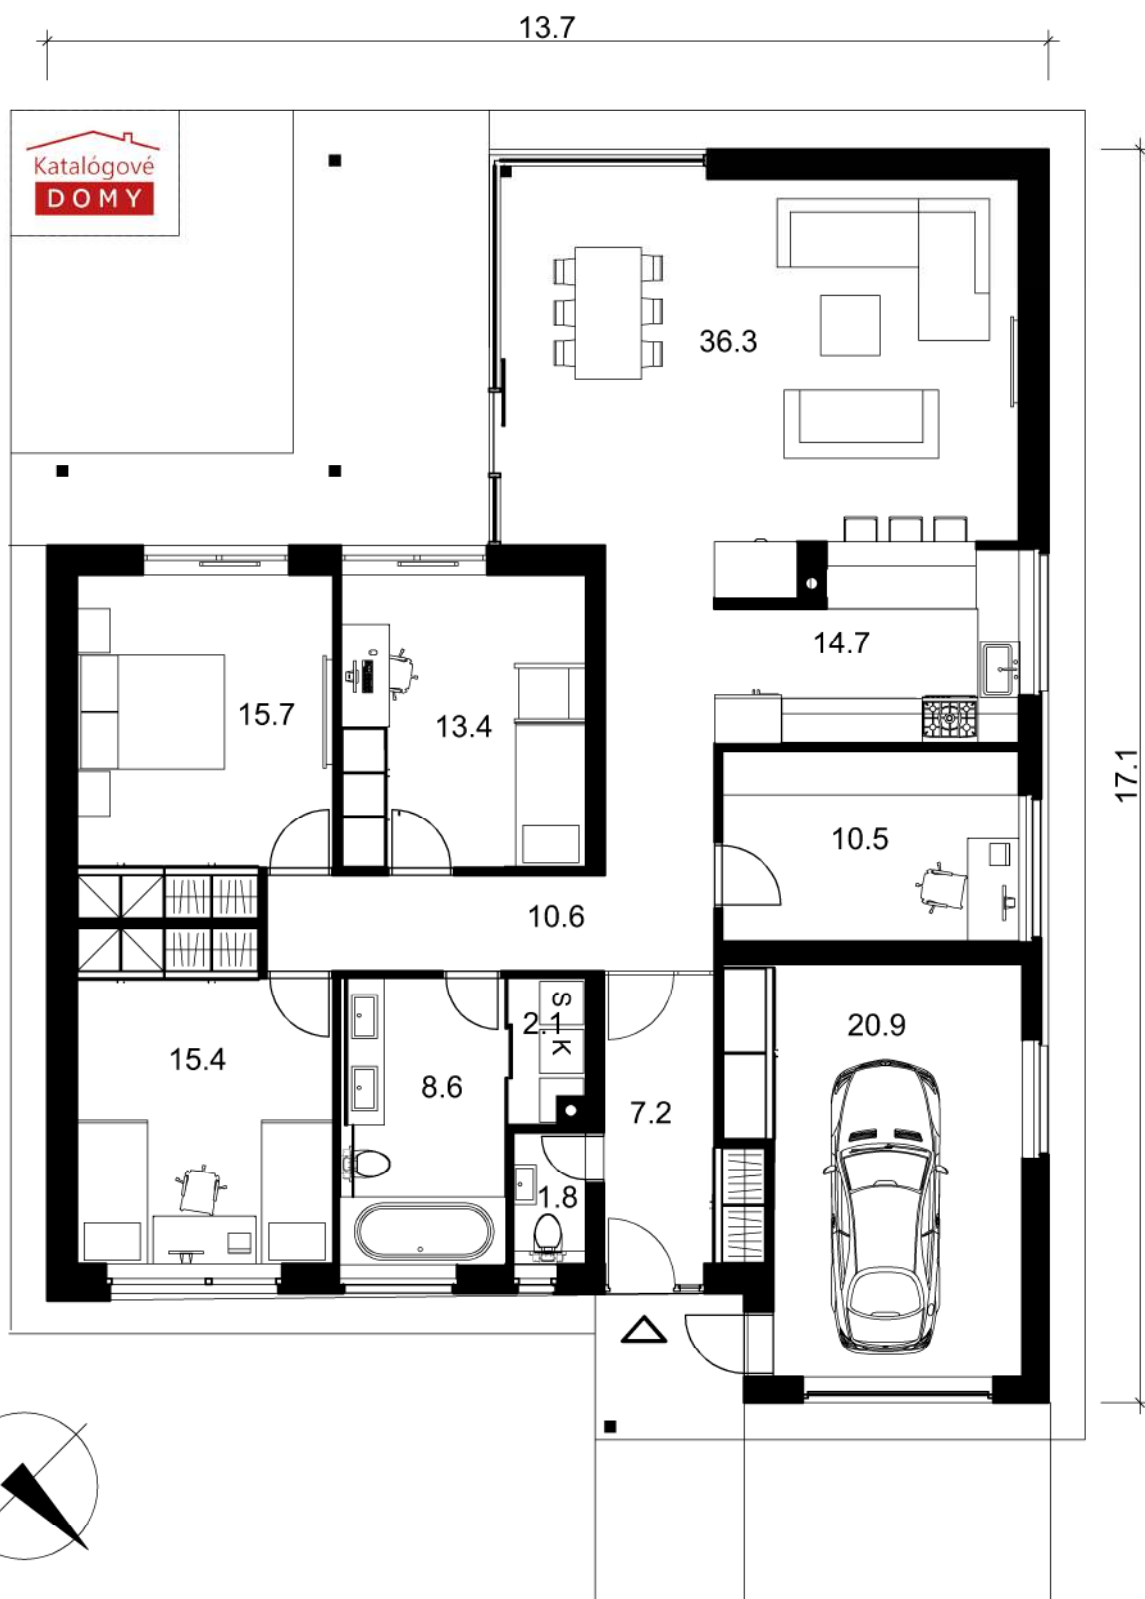

PRÍZEMNÝ RODINNÝ DOM L MINI S GARÁŽOU KATALÓGOVÝ PROJEKT

ALT.PLOCHÁ STRECHA

ZASTAVANÁ PLOCHA : 187,0 m²
ÚŽITKOVÁ PLOCHA : 157,2 m²

www.katalogovedomy.sk
02/52964037, 0905 485 363
Ing. arch. Ľubica Ondreášová
info@katalogovedomy.sk