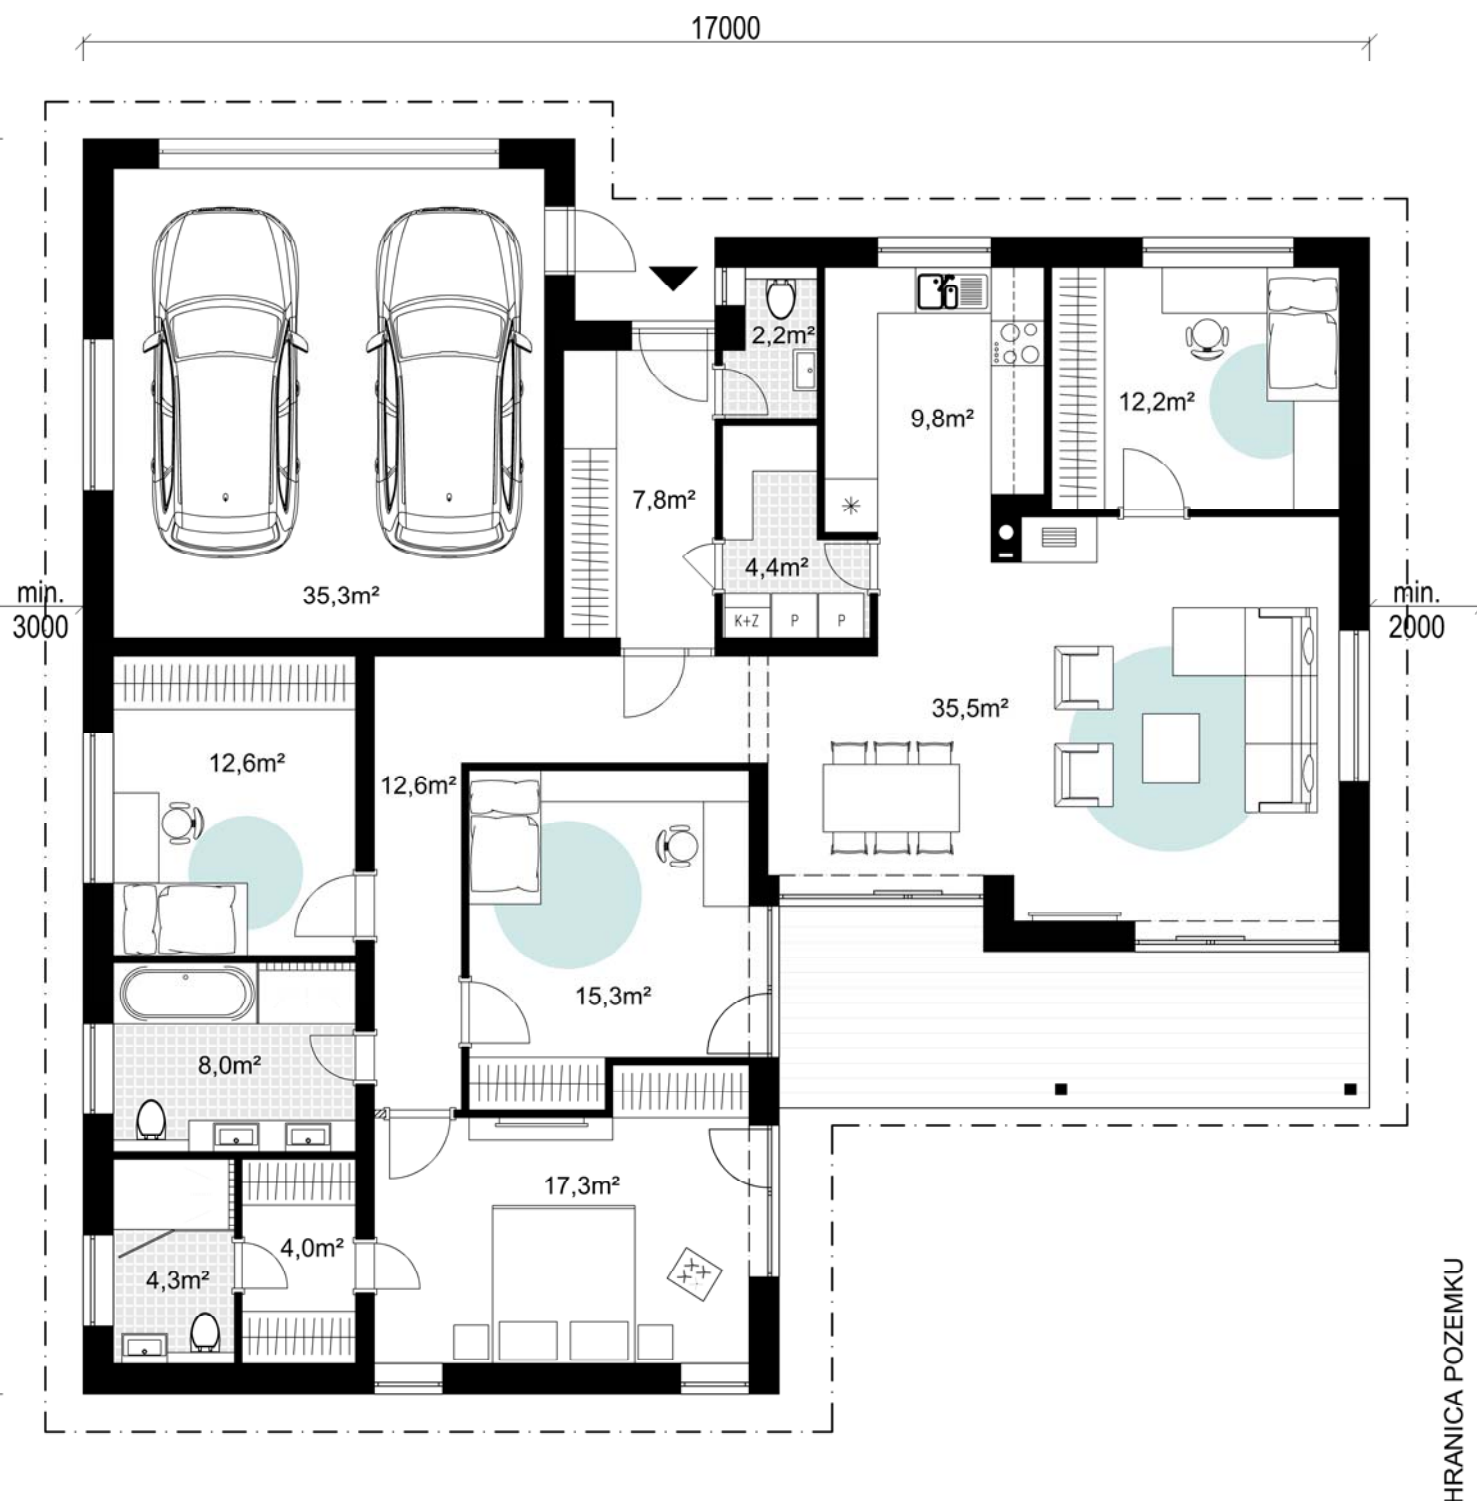

Prízemný rodinný dom L MAXI alt.2

Zastavaná plocha : 219,2 m²
 Úžitková plocha : 181,3 m²
 Terasa a vstup : 20,8 m²

www.katalogovedomy.sk
 02/52964037, 0905 485 363
 Ing. arch. Lubica Ondreášová
 info@katalogovedomy.sk