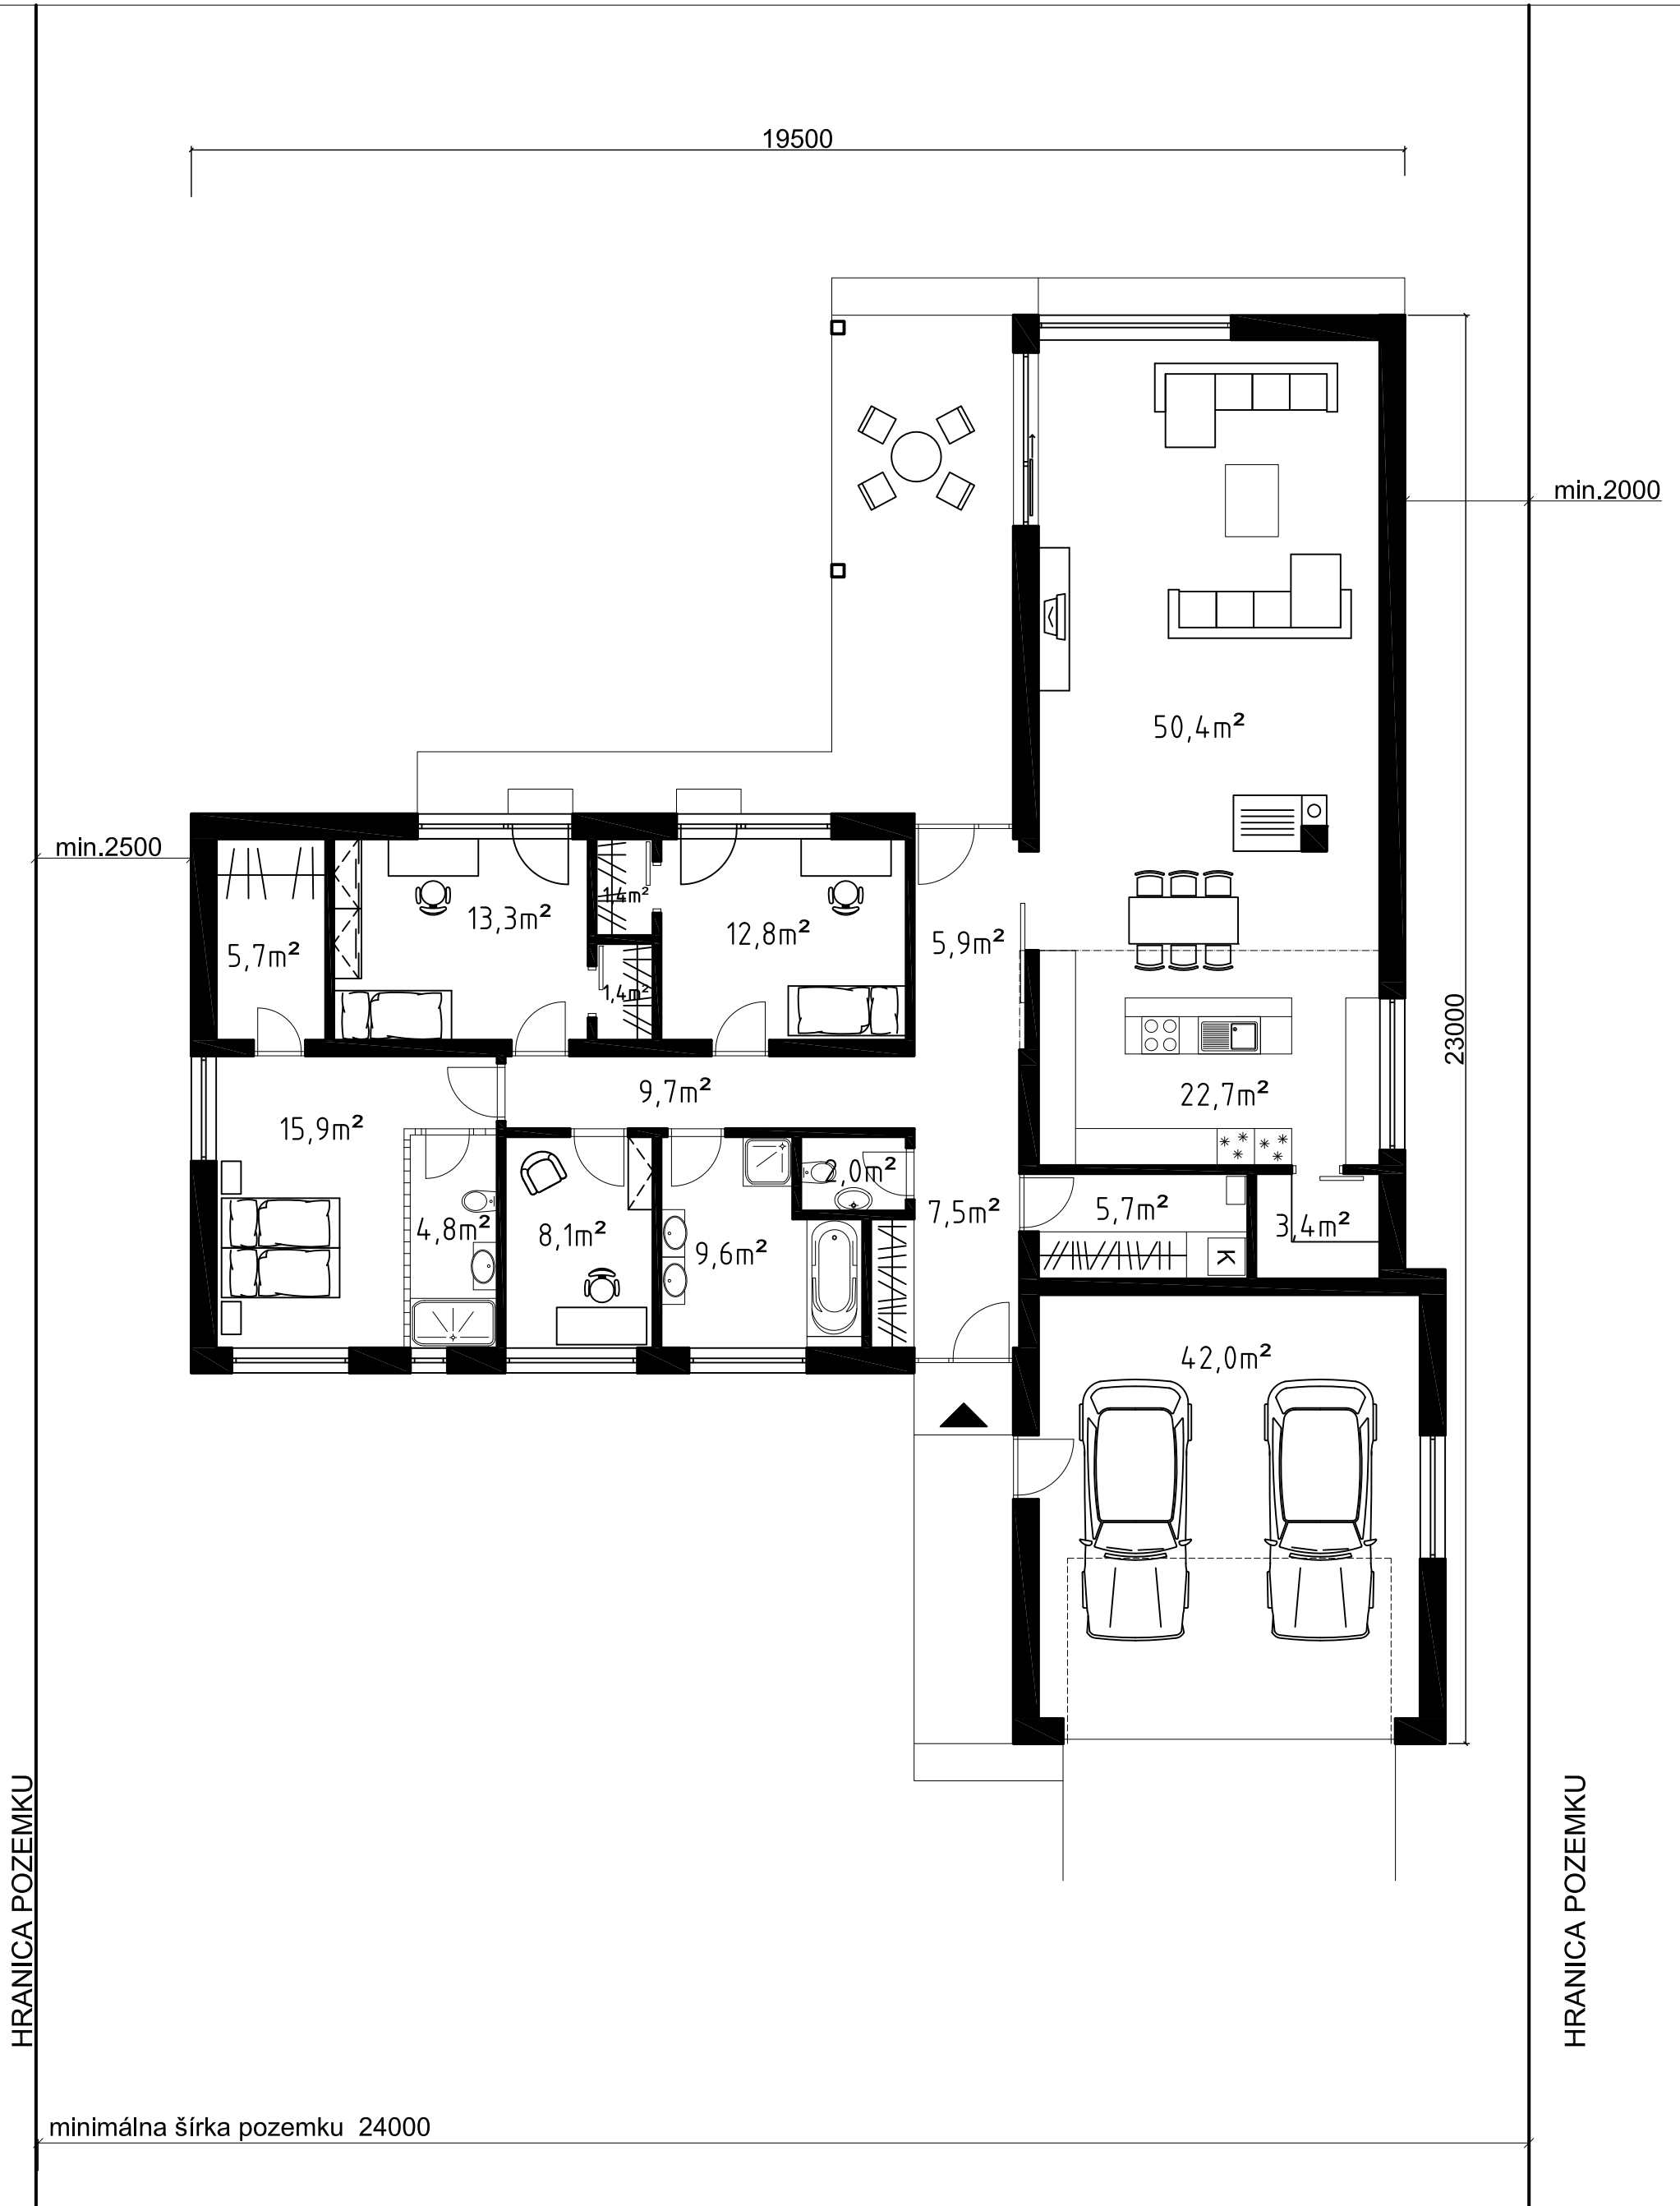

PRÍZEMNÝ RODINNÝ DOM IQ 7 KATALÓGOVÝ PROJEKT

ZASTAVANÁ PLOCHA : 268,9 m²
 ÚŽITKOVÁ PLOCHA : 222,3 m²

www.katalogovedomy.sk
 02/52964037, 0905 485 363
 Ing. arch. Lubica Ondreášová
 info@typovedomy.eu