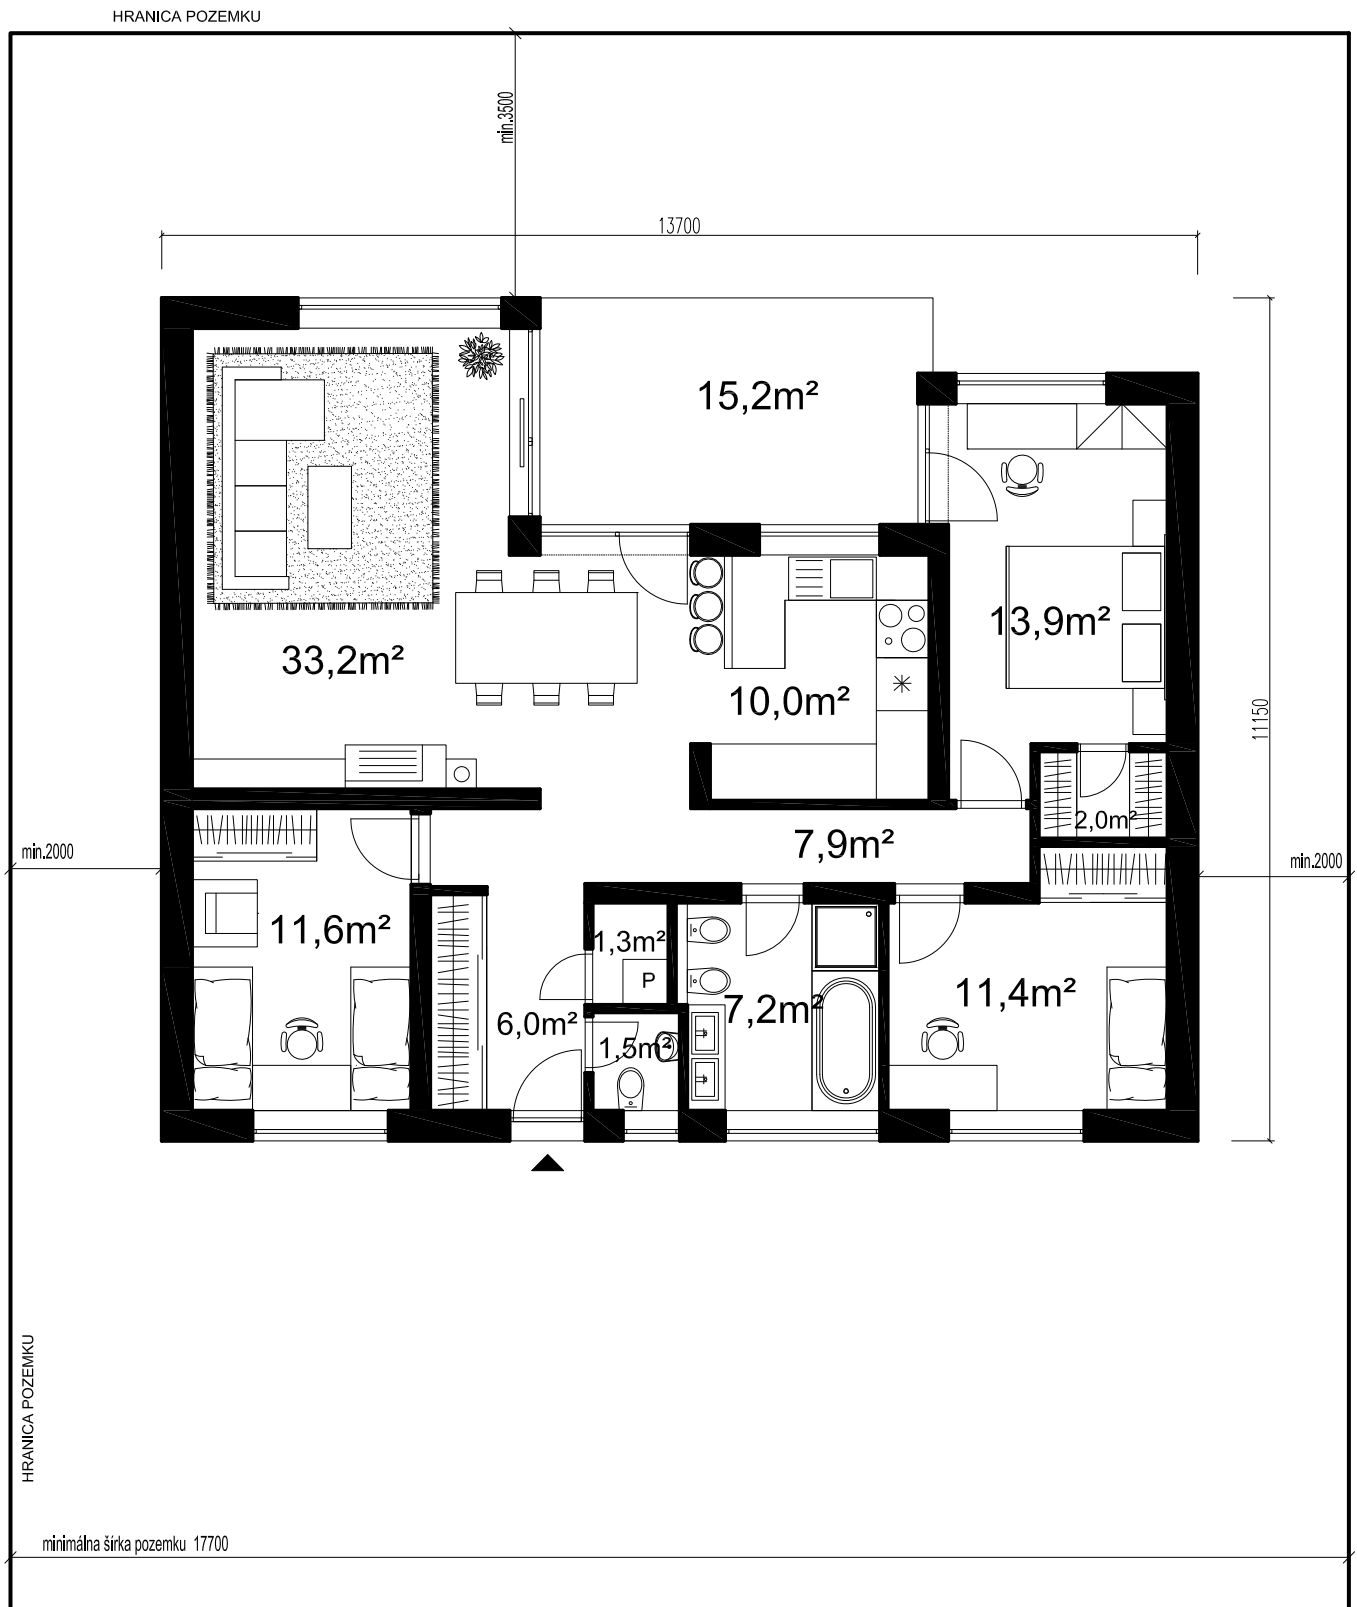

PRÍZEMNÝ RODINNÝ DOM IQ 52

KATALÓGOVÝ PROJEKT

ZASTAVANÁ PLOCHA : 152,75 m²
ÚŽITKOVÁ PLOCHA : 121,2 m²

www.katalogovedomy.sk
02/52964037, 0905 485 363
Ing. arch. Lubica Ondreášová
info@katalogovedomy.sk