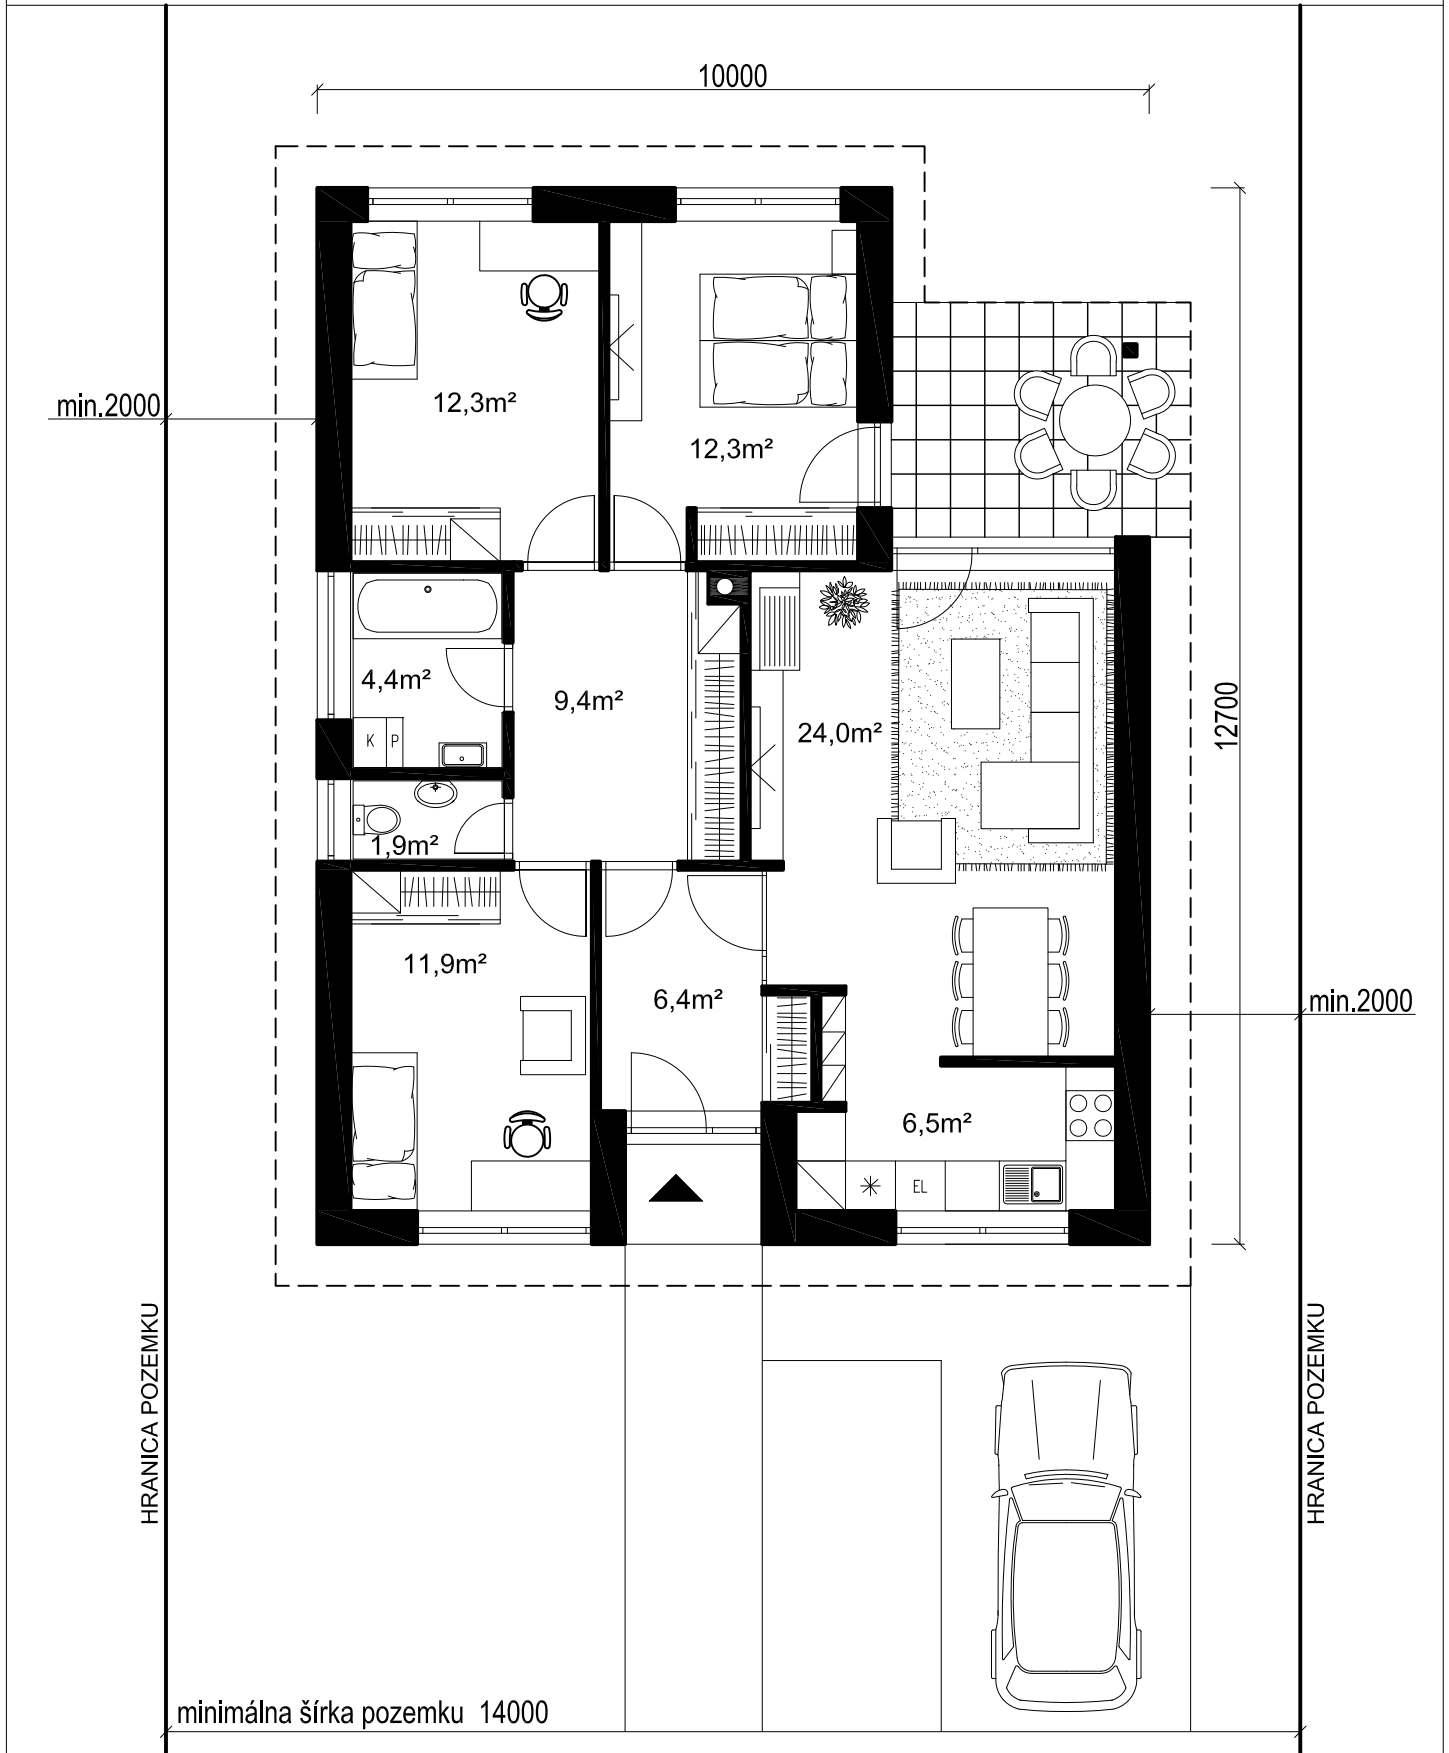

PRÍZEMNÝ RODINNÝ DOM IQ 27 ALT.2

KATALÓGOVÝ PROJEKT

ZASTAVANÁ PLOCHA : 114,0 m²
ÚŽITKOVÁ PLOCHA : 89,1 m²

www.katalogovedomy.sk
02/52964037, 0905 485 363
Ing. arch. Lubica Ondreášová
info@katalogovedomy.sk