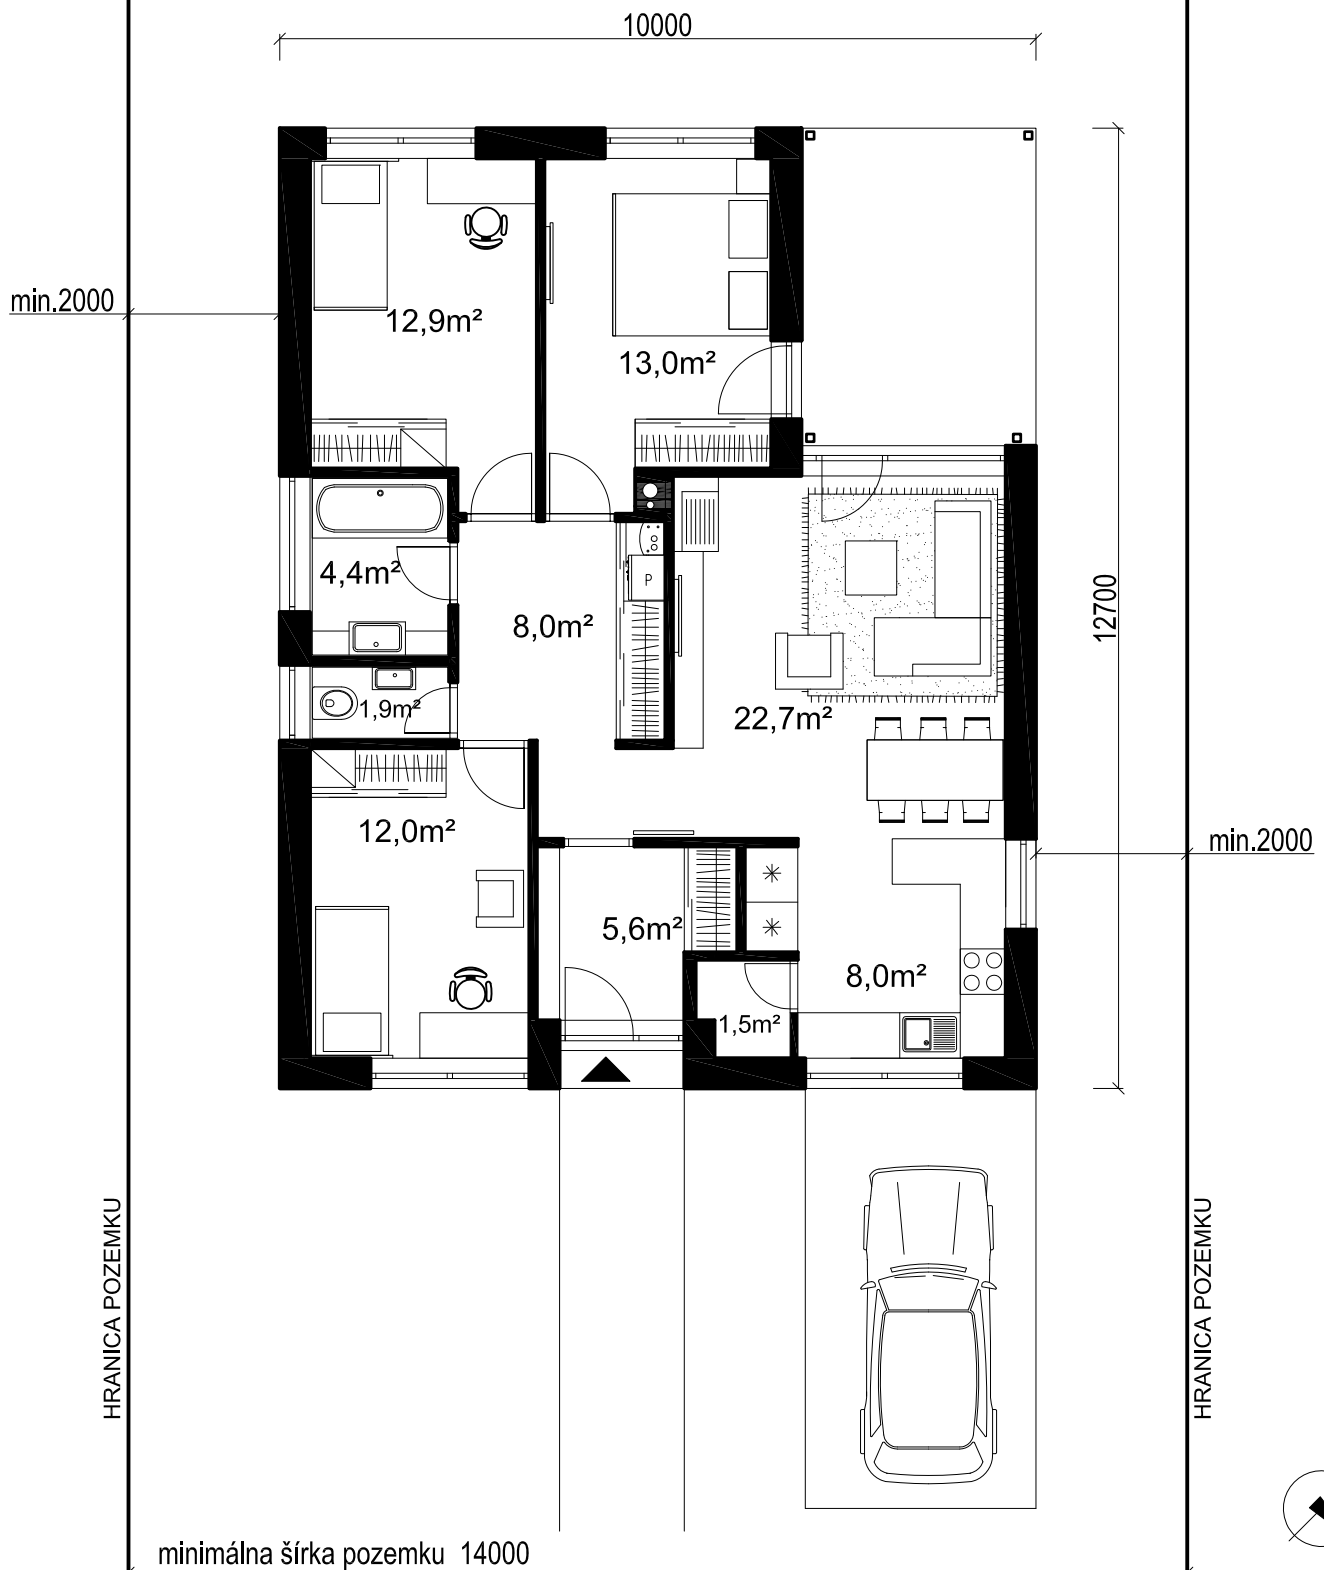

PRÍZEMNÝ RODINNÝ DOM IQ 27 ALT.1

KATALÓGOVÝ PROJEKT

ZASTAVANÁ PLOCHA : 114,0 m²
ÚŽITKOVÁ PLOCHA : 90,6 m²

www.katalogovedomy.sk
02/52964037, 0905 485 363
Ing. arch. Lubica Ondreášová
info@katalogovedomy.sk