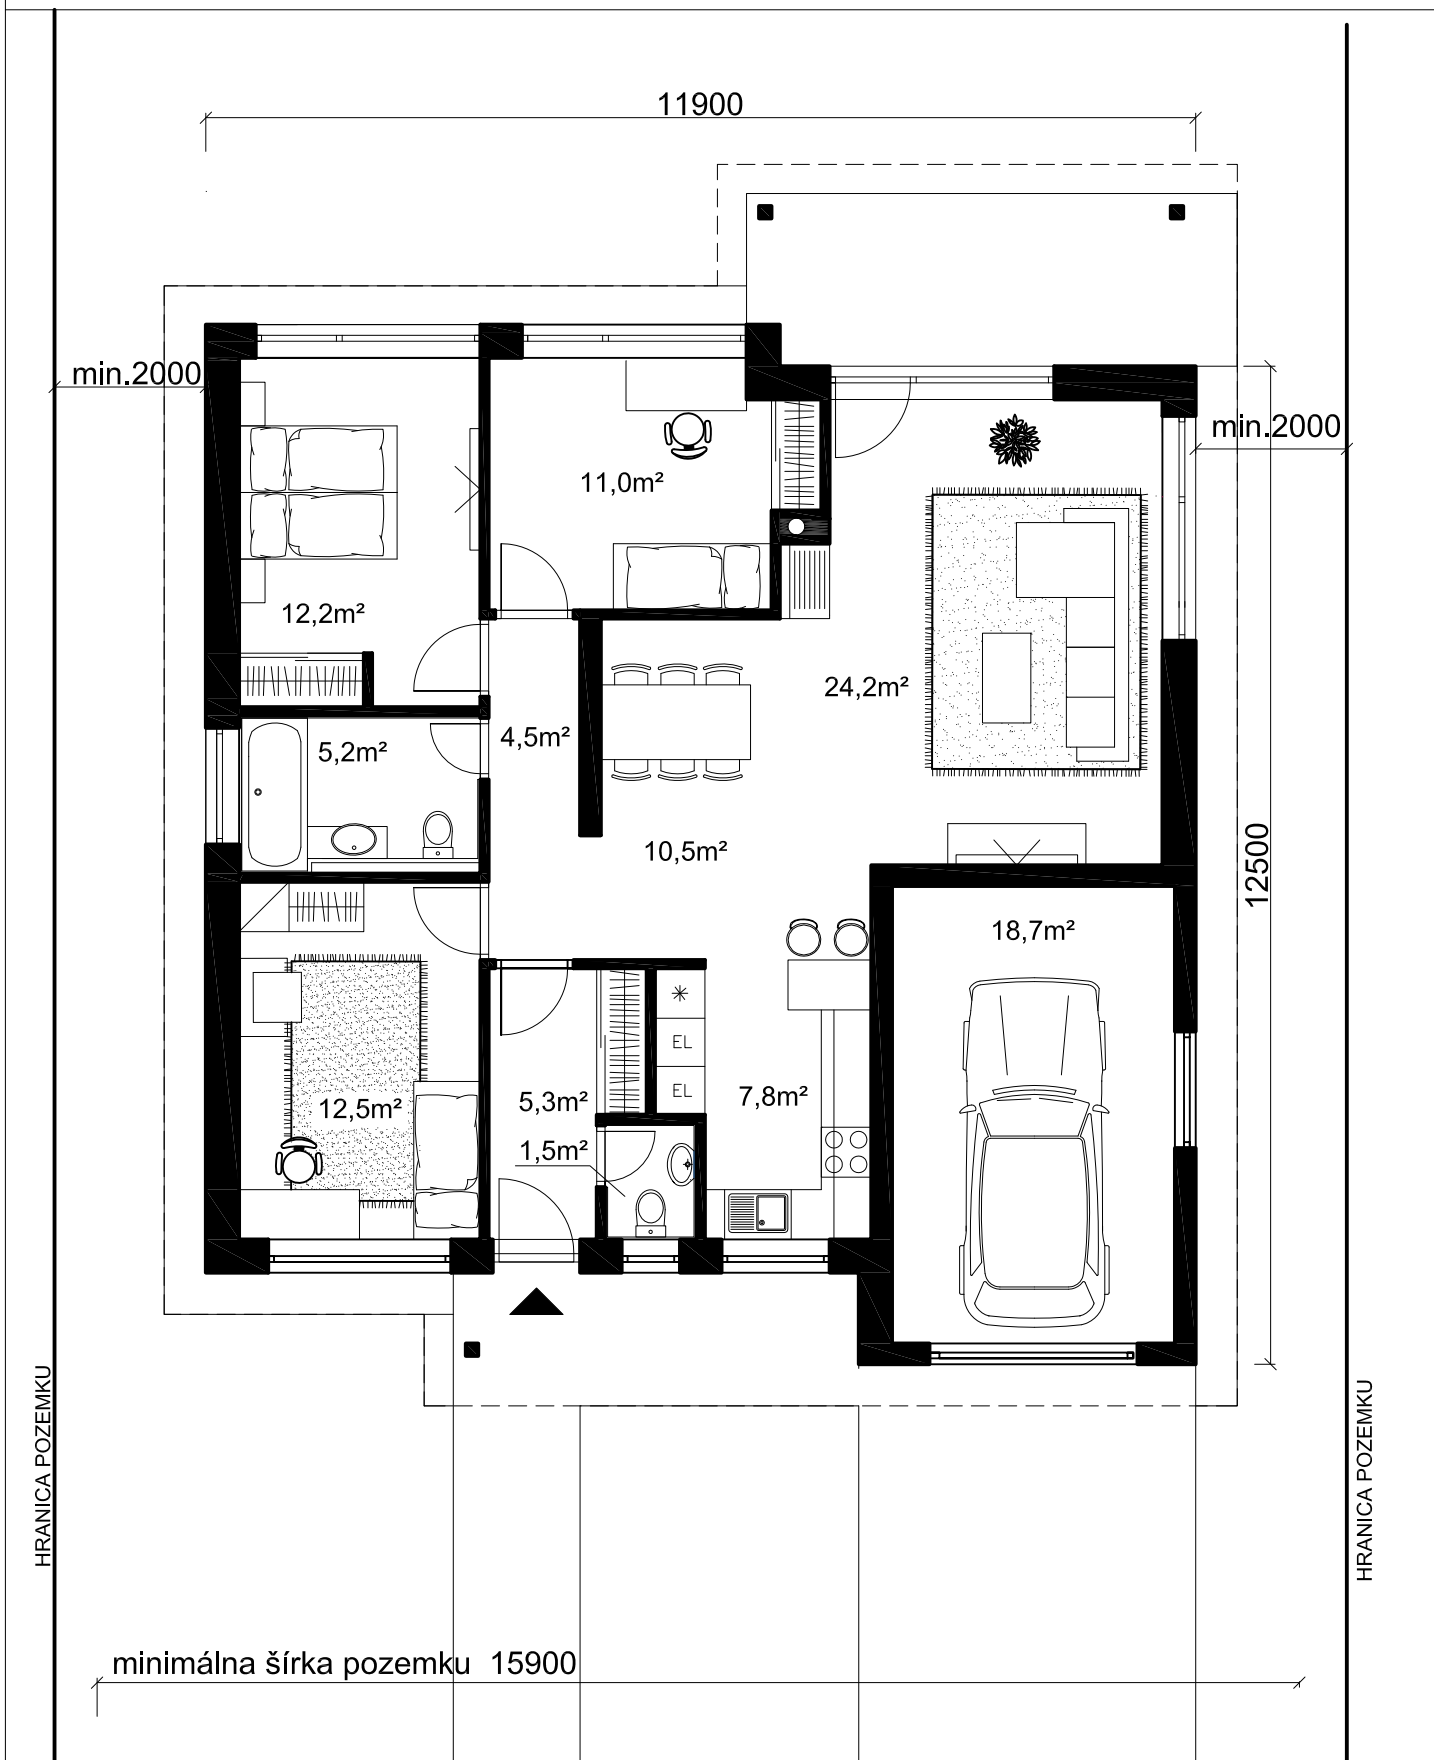

PRÍZEMNÝ RODINNÝ DOM IQ 25

KATALÓGOVÝ PROJEKT

ZASTAVANÁ PLOCHA : 137,6 m²
ÚŽITKOVÁ PLOCHA : 113,4 m²

www.katalogovedomy.sk
02/52964037, 0905 485 363
Ing. arch. Lubica Ondreášová
info@katalogovedomy.sk