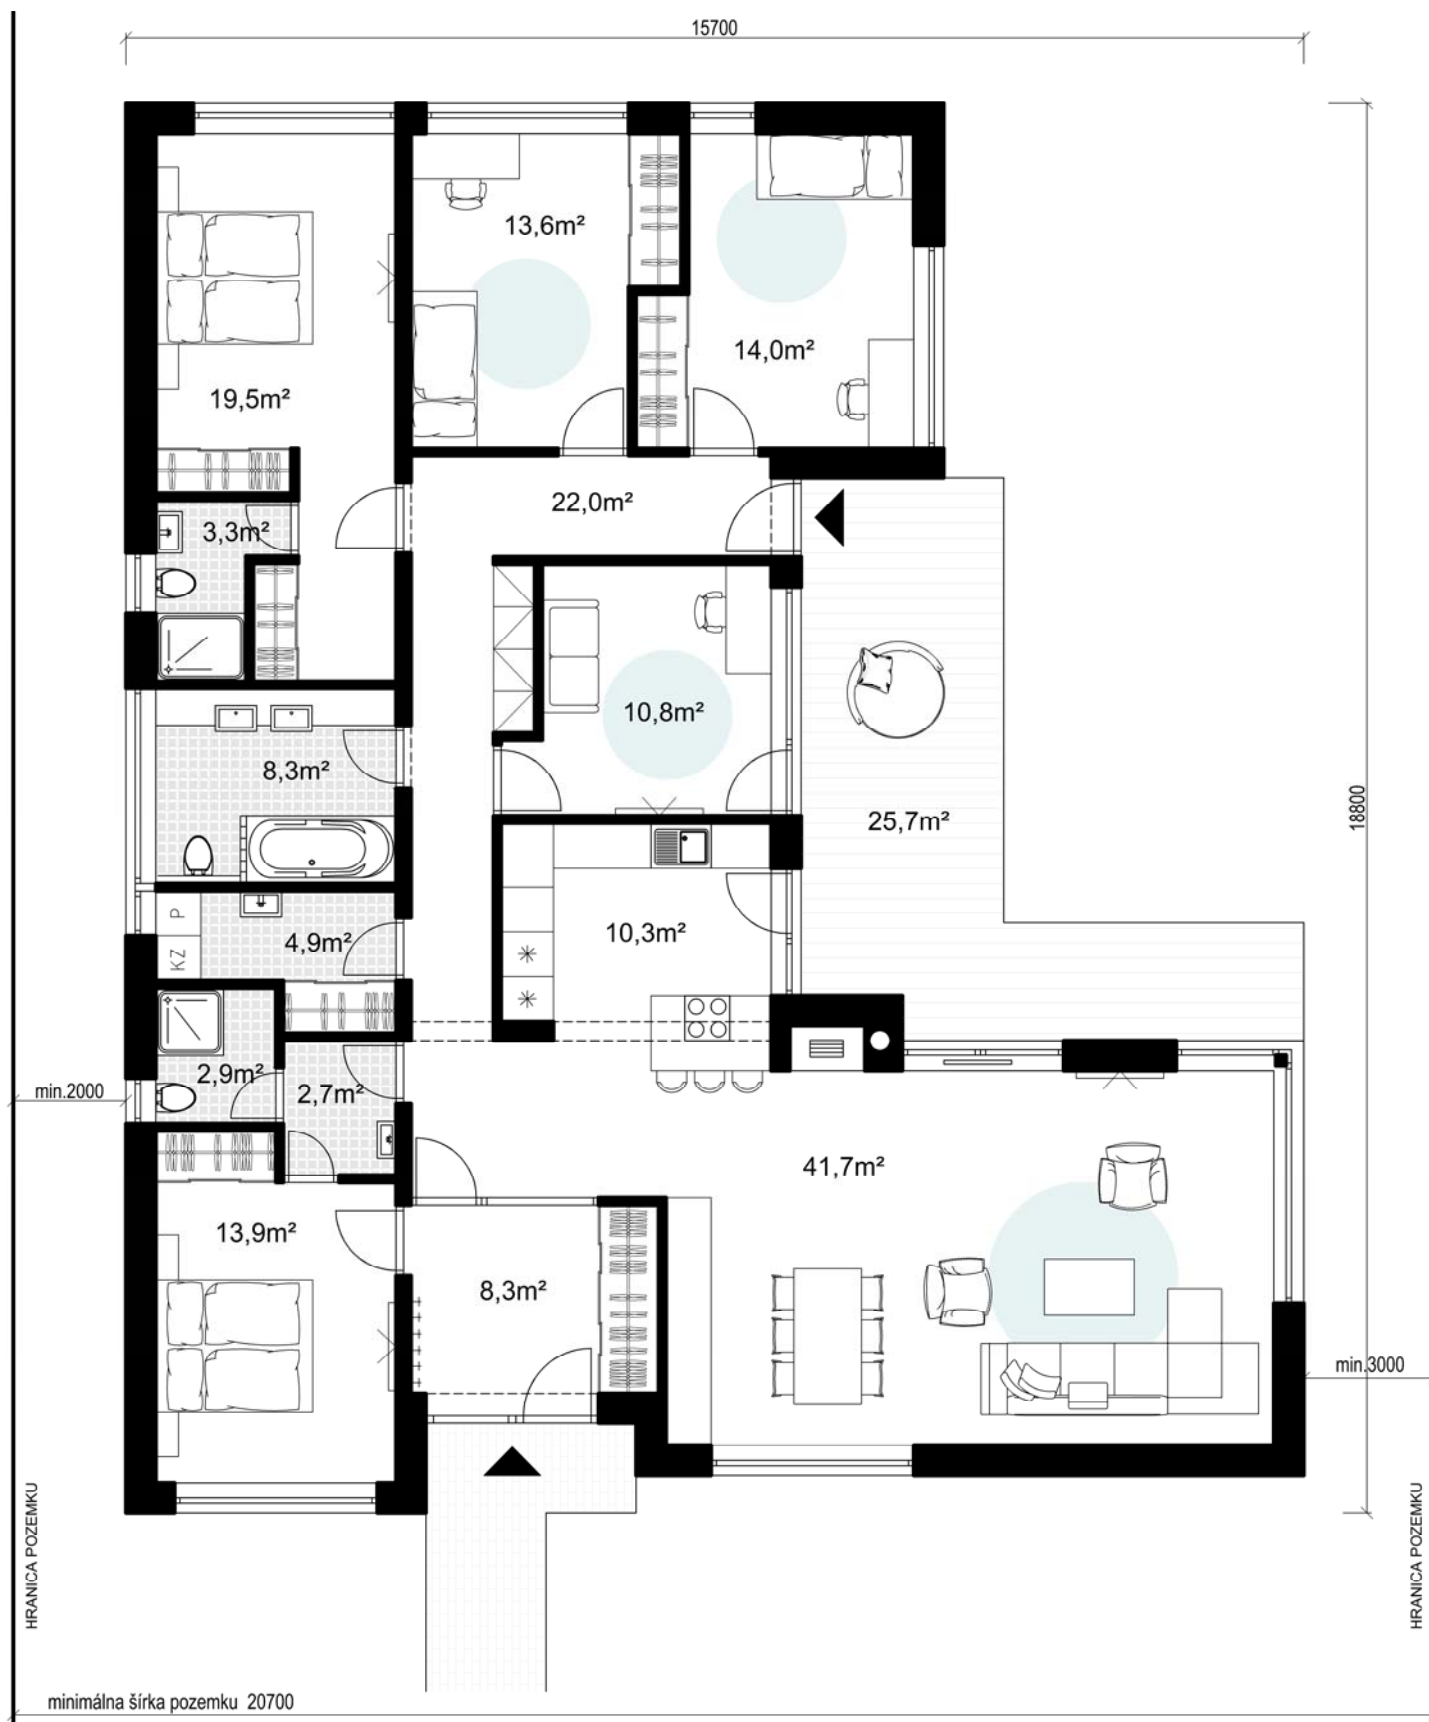

## Prízemný rodinný dom IQ16 A s plochou strechou

Zastavaná plocha : 213,9 m<sup>2</sup>  
 Úžitková plocha : 176,2 m<sup>2</sup>  
 Terasa a vstup : 37,1 m<sup>2</sup>

www.katalogovedomy.sk  
 02/52964037, 0905 485 363  
 Ing. arch. Lubica Ondreášová  
 info@katalogovedomy.sk