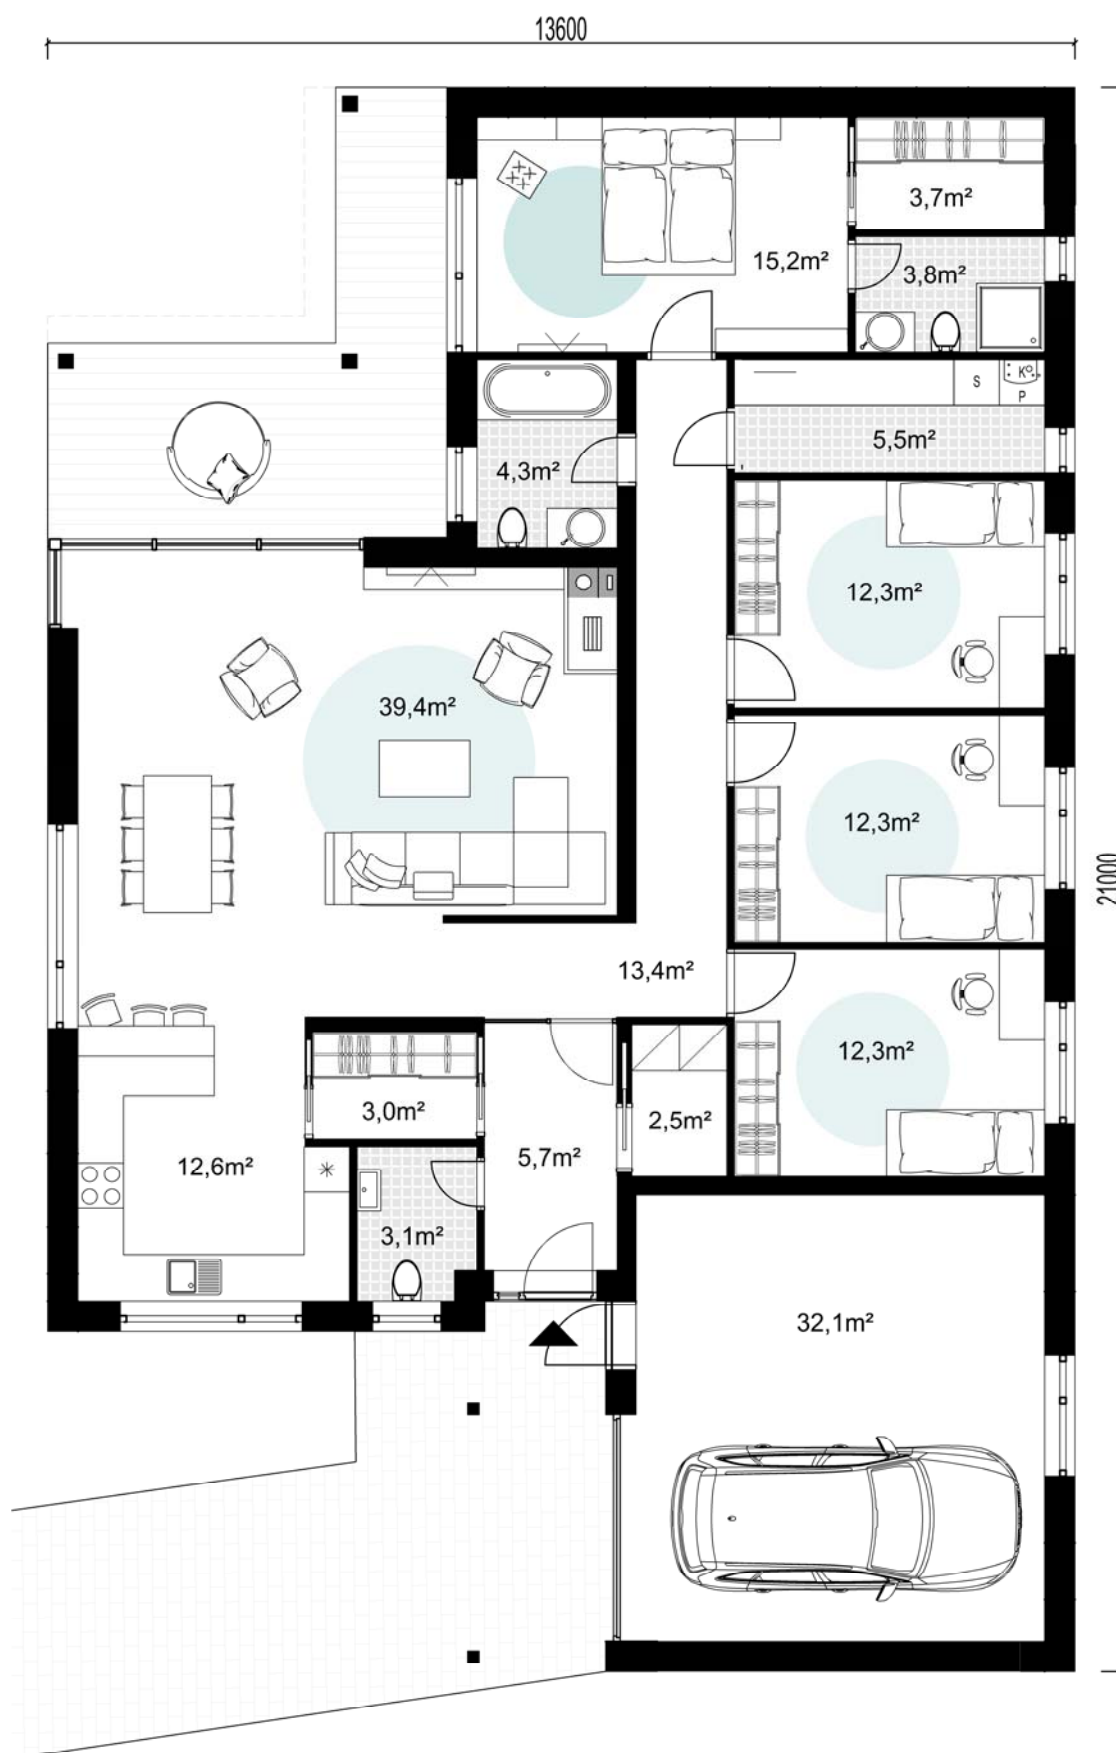

Prízemný rodinný dom IQ 19

Zastavaná plocha : 219,9 m²
 Úžitková plocha : 181,1 m²
 Terasa a vstup : 22,0 m²

www.katalogovedomy.sk
 02/52964037, 0905 485 363
 Ing. arch. Lubica Ondreášová
 info@katalogovedomy.sk