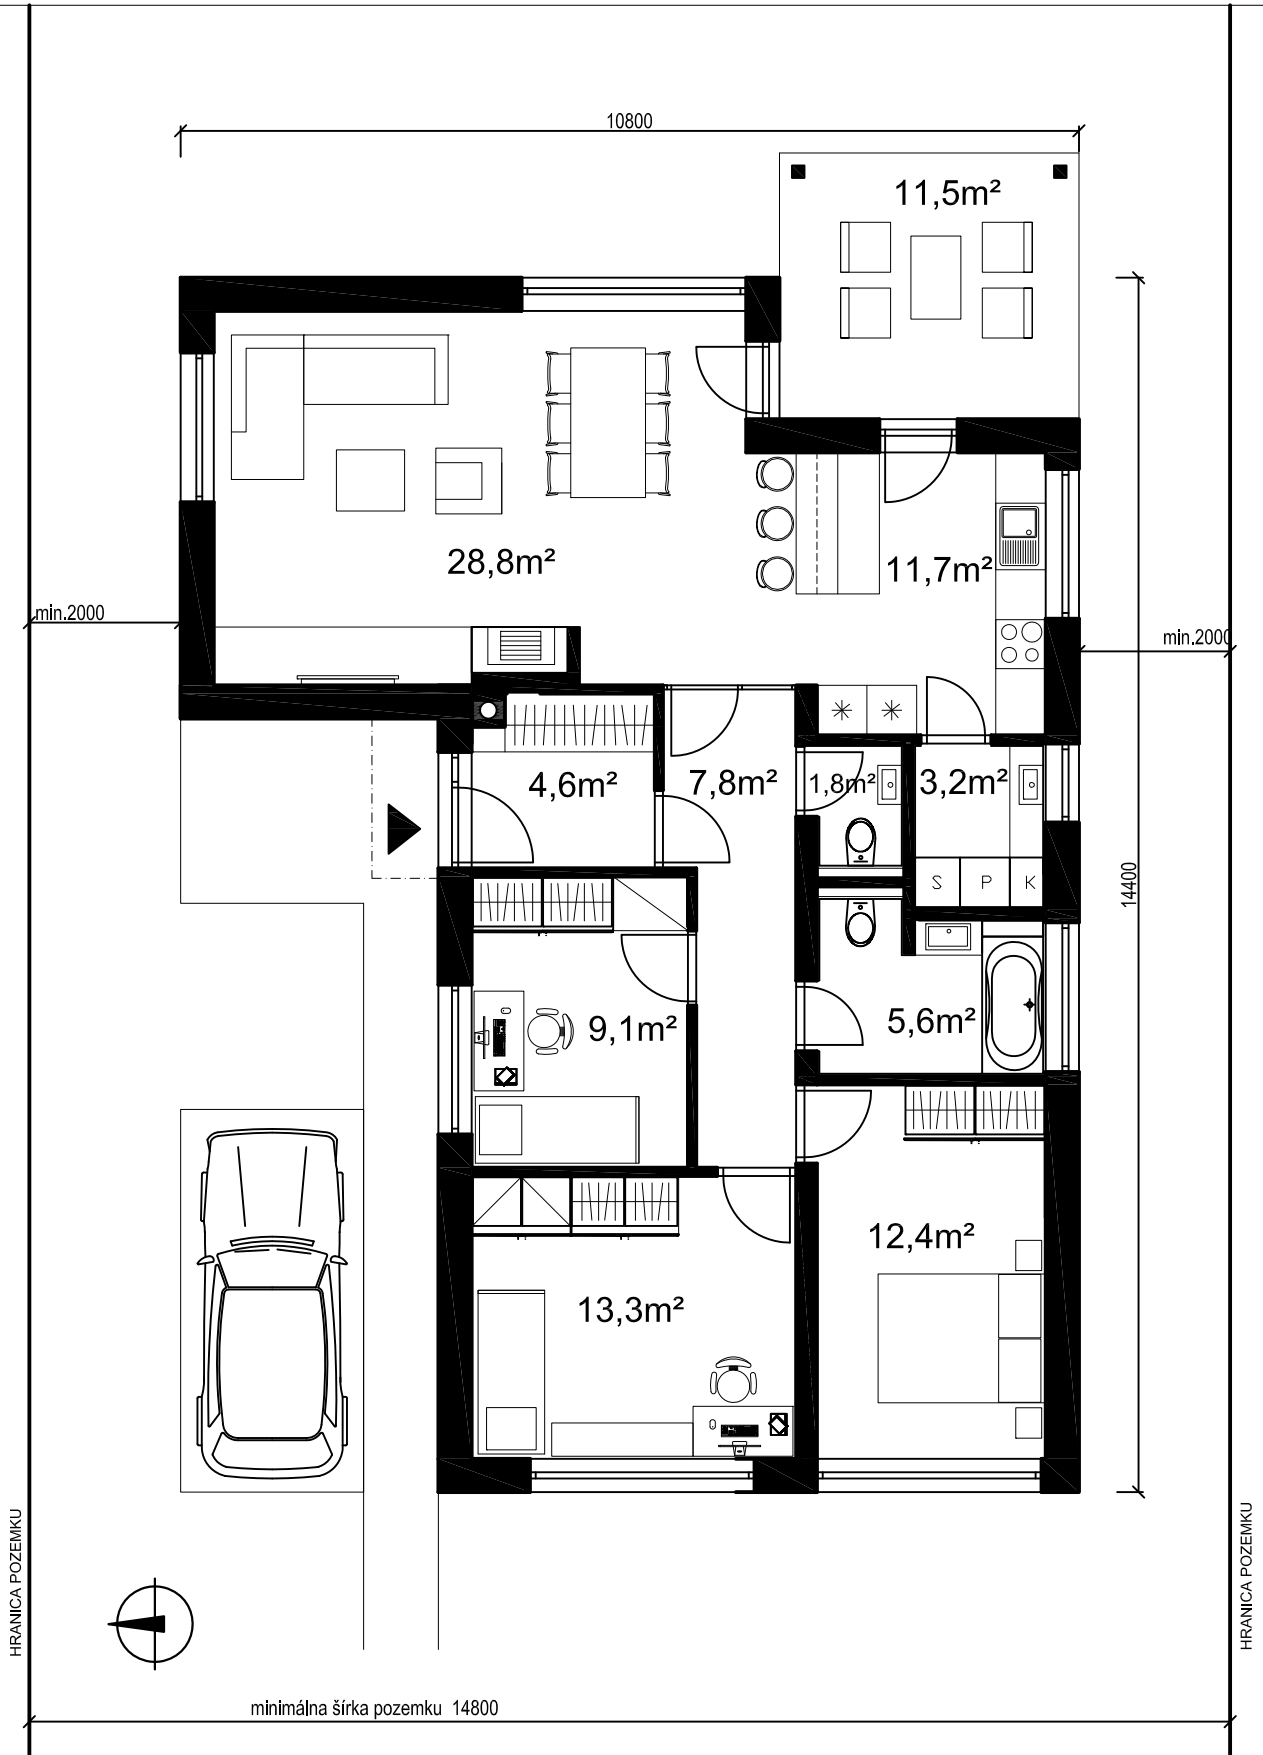

PRÍZEMNÝ RODINNÝ DOM GAMA KATALÓGOVÝ PROJEKT

ZASTAVANÁ PLOCHA : 122,7 m²
ÚŽITKOVÁ PLOCHA : 98,3 m²

www.katalogovedomy.sk
02/52964037, 0905 485 363
Ing. arch. Lubica Ondreášová
info@katalogovedomy.sk