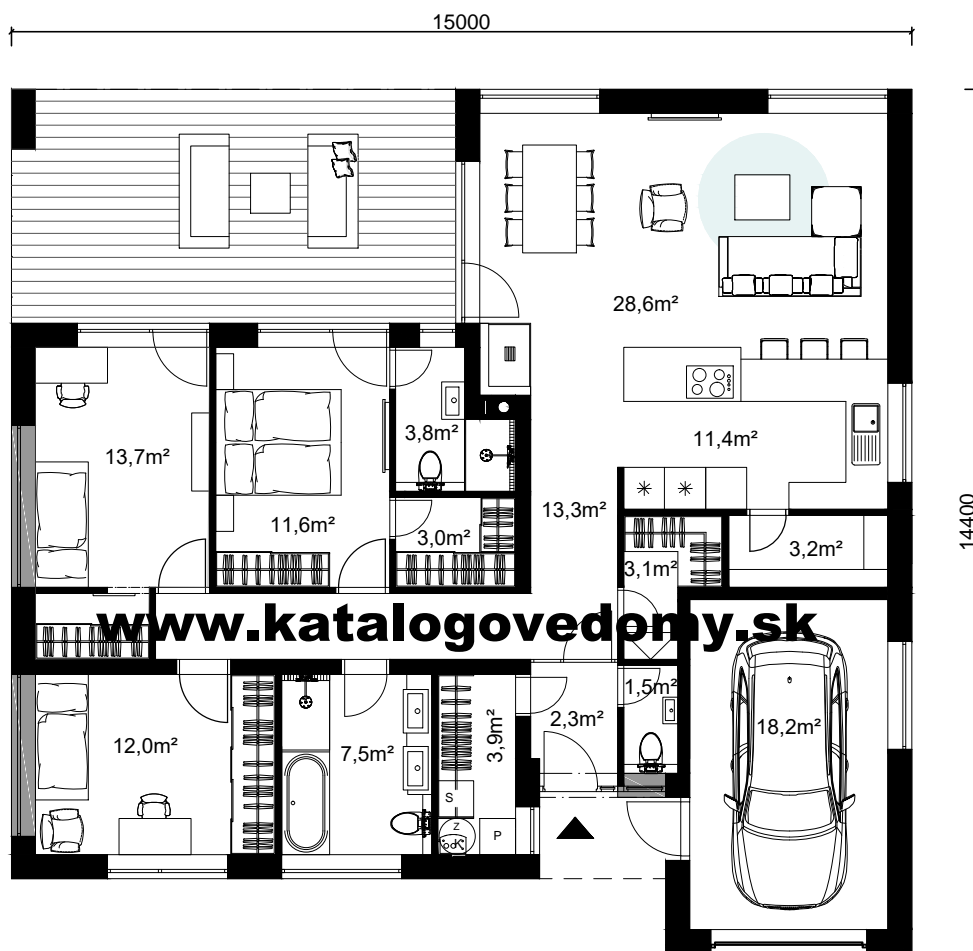

# PRÍZEMNÝ RODINNÝ DOM DOBRY BARAK 4 KATALÓGOVÝ PROJEKT

ZASTAVANÁ PLOCHA : 185,5 m<sup>2</sup>  
ÚŽITKOVÁ PLOCHA : 137,1 m<sup>2</sup>

www.katalogovedomy.sk  
02/52964037, 0905 485 363  
Ing. arch. Lubica Ondreášová  
info@katalogovedomy.sk