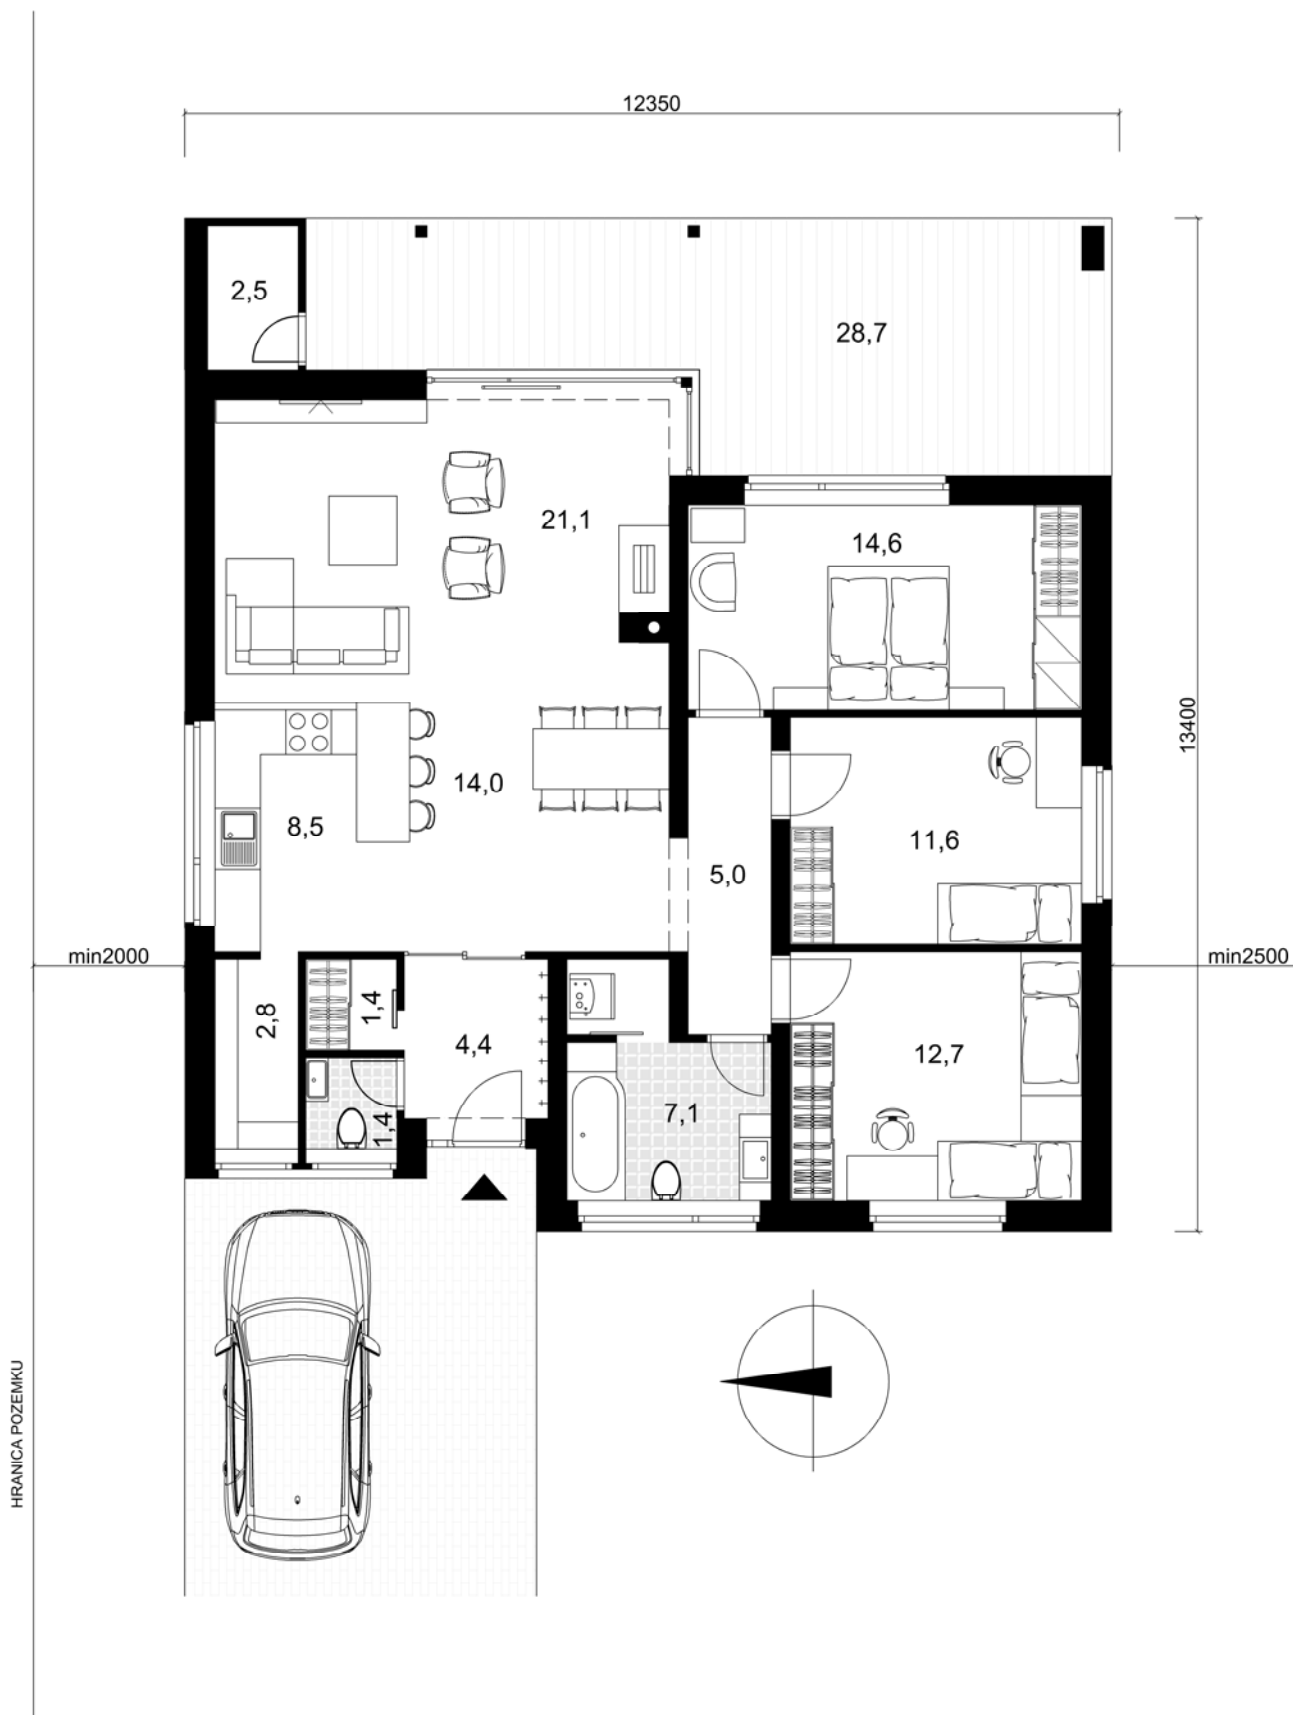

Prízemný rodinný dom BETA 3

Zastavaná plocha : 131,4 m²
 Úžitková plocha : 104,6 m²
 Terasa a vstup : 47,2 m²

www.katalogovedomy.sk
 02/52964037, 0905 485 363
 Ing. arch. Lubica Ondreášová
 info@katalogovedomy.sk