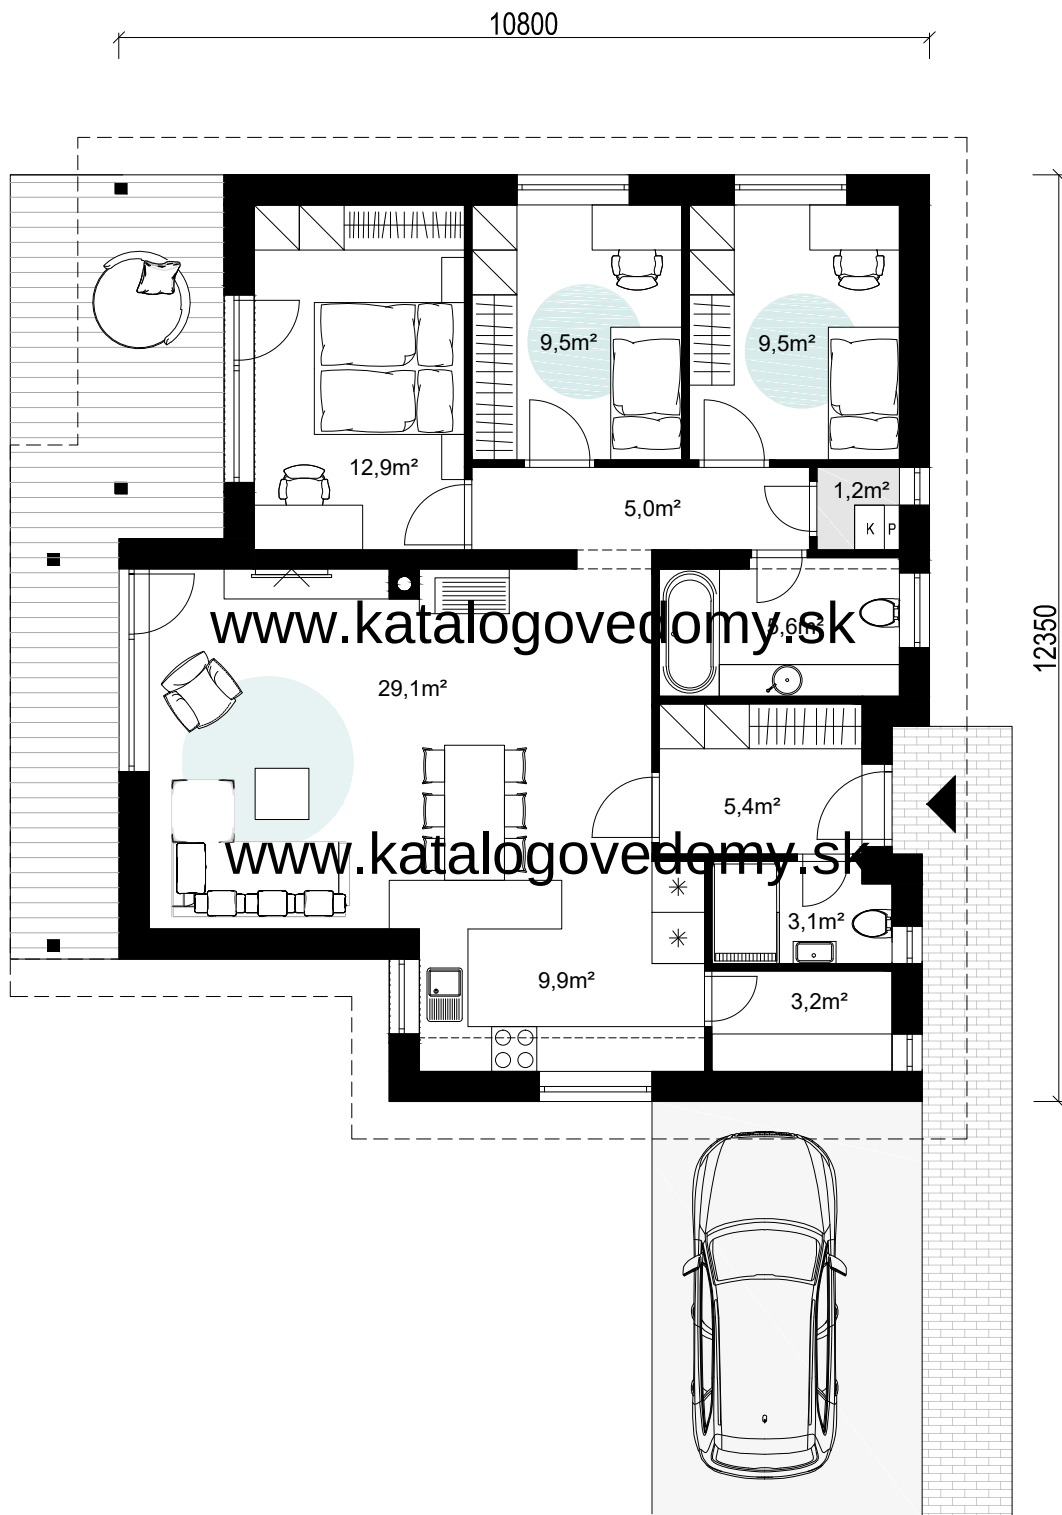

PRÍZEMNÝ RODINNÝ DOM BETA 2 ALT.1

KATALÓGOVÝ PROJEKT

ZASTAVANÁ PLOCHA : 118,7 m²
ÚŽITKOVÁ PLOCHA : 94,4 m²

www.katalogovedomy.sk
02/52964037, 0905 485 363
Ing. arch. Lubica Ondreášová
info@katalogovedomy.sk