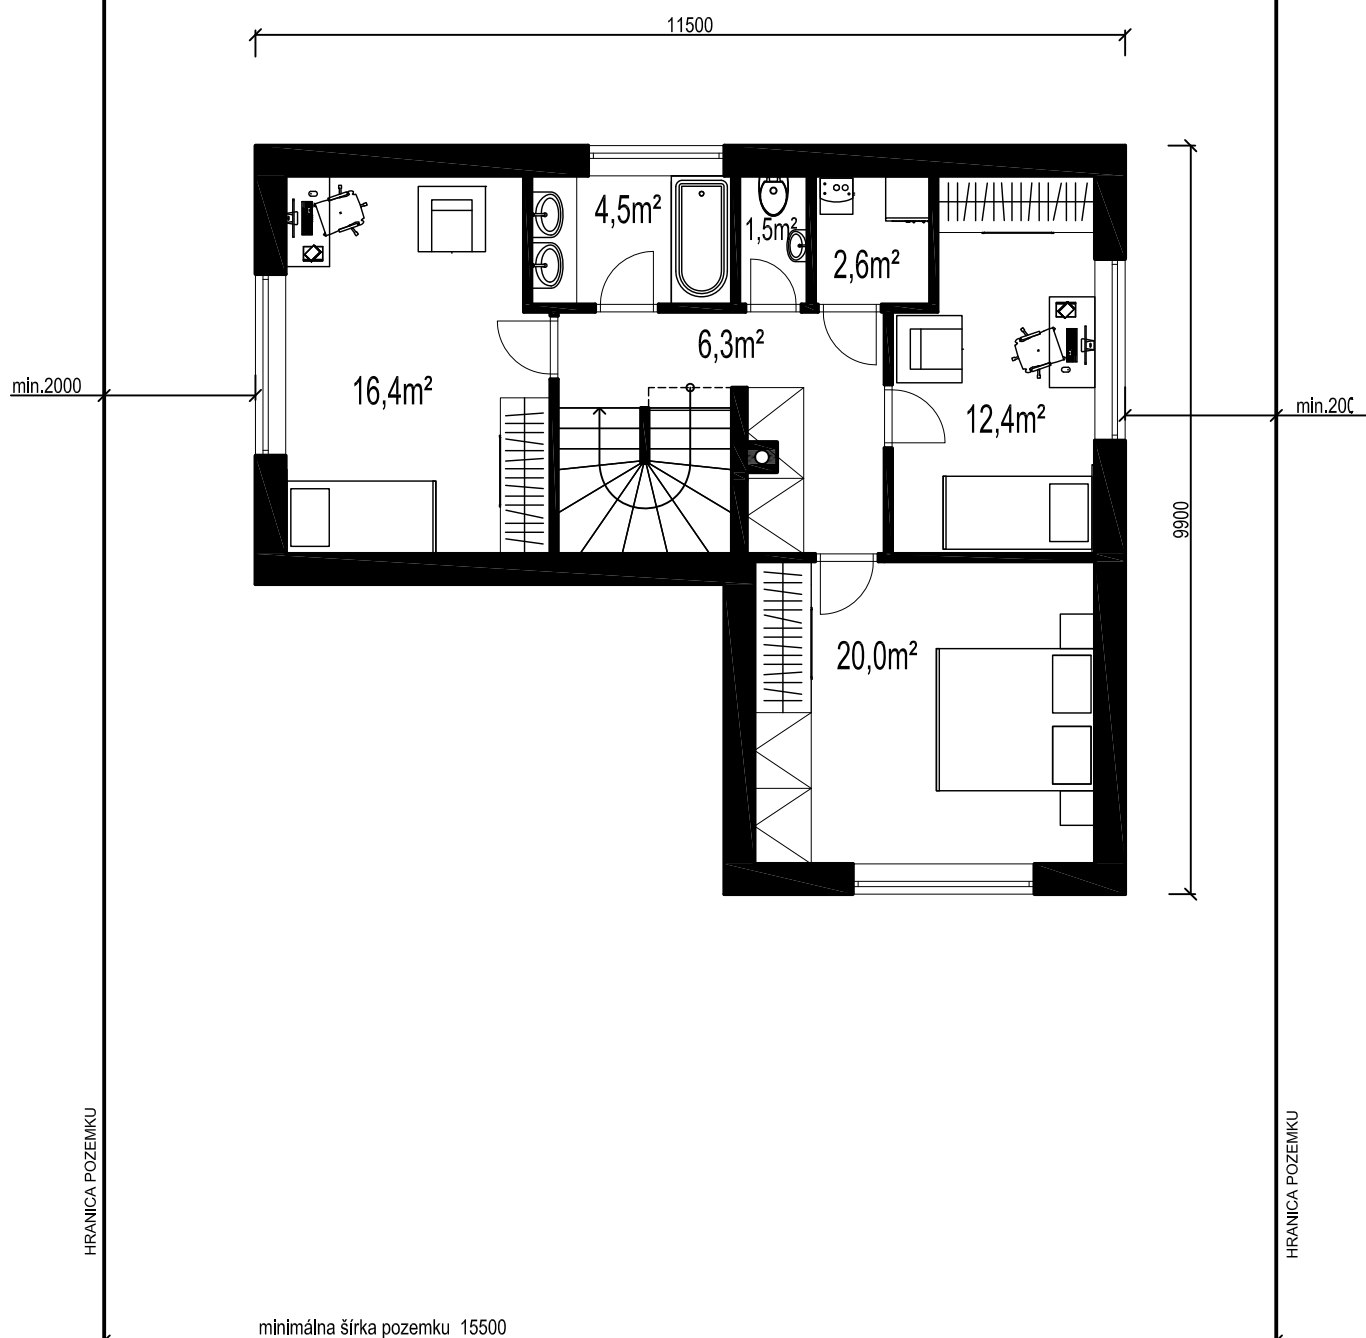

POSCHODOVÝ RODINNÝ DOM GRAPHIS KATALÓGOVÝ PROJEKT

2.NP

ZASTAVANÁ PLOCHA : 89,0 m²
ÚŽITKOVÁ PLOCHA 2.NP : 64,2 m²
ÚŽITKOVÁ PLOCHA : 131,3 m²

www.katalogovedomy
02/52964037, 0905 485 3
Ing. arch. Lubica Ondreášc
info@katalogovedomy